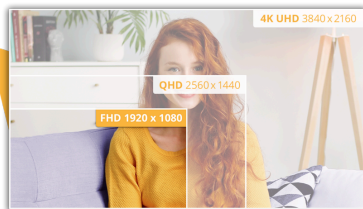

Clarté haute performance avec moniteur FHD de 27" à 100Hz et HDMI

Voici le dernier-né de la gamme B3 : un écran exceptionnel de 27 pouces doté d'un panneau IPS pour des visuels à couper le souffle, avec une résolution de 1920 x 1080 et une fréquence de rafraîchissement de 100 Hz. Intéressé par un moniteur compact mais plus grand que le 23,8 pouces ? Ne cherchez plus : le 27B3CA2 constitue le choix idéal. Cerise sur le gâteau, vous boostez votre productivité grâce à la technologie USB-C intégrée qui prend en charge à la fois le signal vidéo, l'alimentation et le transfert de données. Pour travailler ou étudier, le grand écran du 27B3CA2 offre une expérience visuelle plus confortable et plus agréable.

Caractéristiques

100Hz Fréquence de rafraîchissement

Équipez-vous d'une fréquence de trame deux fois supérieure à celle des écrans ordinaires et dites adieu aux images saccadées et aux mouvements flous. Grâce à une fréquence de rafraîchissement de 100Hz, chaque image est reproduite de façon nette et en successions fluides, pour que vous puissiez aligner vos tirs avec précision et profiter de vos courses à haute vitesse et ainsi savourez la victoire.

Résolution Full HD

Vous voulez regarder un film en Blu-ray à sa qualité optimale, profiter de vos jeux en haute résolution ou lire les textes des applications bureautiques de façon claire ? Grâce à sa résolution Full HD de 1920 x 1080 pixels, cet écran vous le permet. Tout ce que vous regardez est affiché avec les détails les plus riches, en Full HD, sans avoir besoin d'une carte graphique dernier cri ou de consommer énormément de ressources système.