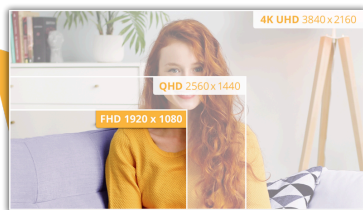

Huippusuorituskykyistä selkeyttä 27" FHD-näytöllä, jossa on 100Hz:n virkistystaajuus ja HDMI-liitäntä

Esittelyssä uusin lisäys B3-sarjaan – loistava 27 tuuman näyttö, jossa on IPS-paneeli henkeäsalpaaviin visuaalisiin 1920 x 1080 resoluutiolla ja 100 Hz:n virkistystaajuudella. Jos etsit pienikokoista mutta yli 23,8 tuuman näyttöä, 27B3CA2 on ihanteellinen valinta. Lisäksi siinä on USB-C, mikä tarkoittaa, että on mahdollista hyödyntää videonaaleja, tehonsyöttöä ja tiedonsiirtoa samanaikaisesti, mikä parantaa tuottavuuttasi. Työskenteletpä tai opiskeletpä, nauti mukavammasta ja nautinnollisemmasta katselukokemuksesta 27B3CA2:n suuren näyttökoon ansiosta.

Ominaisuudet

100Hz virkistystaajuus

Nauti yli kaksinkertaisesta virkistystaajuudesta muihin monitoreihin verrattuna ja sano hyvästit pätkivälle kuvalle ja epäselville liikkeille. 100Hz:n virkistystaajuuden ansiosta kaikkien kuvien terävyys on erinomainen ja ne näkyvät tasaisesti peräkkäin niin, että voit järjestää otokset tarkoin ja nauttia täysin huipunopeista kilpailuista.

FHD Resoluutio

Haluatko katsella ensiluokkaista Blu-ray-elokuvaa tai pelata pelejä korkealla resoluutiolla tai lukea toimistosovelluksilla tarkkaa tekstiä? Tämä monitori on suunniteltu sitä varten, sillä se tarjoaa 1920 x 1080 pikselin Full HD -resoluution. Katselipa sitten mitä tahansa, Full HD mahdollistaa sen tarkan näytön ilman korkealuokkaista grafiikkakorttia tai käyttämättä huomattavaa määrää järjestelmäresursseja.