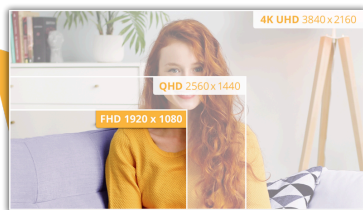

## Huippusuorituskykyistä selkeyttä 27" FHD-näytöllä, jossa on 100Hz:n virkistystaajuus ja HDMI-liitäntä

Esittelyssä uusin lisäys B3-sarjaan – loistava 27 tuuman näyttö, jossa on IPS-paneeli henkeäsalpaaviin visuaalisiin 1920 x 1080 resoluutiolla ja 100 Hz:n virkistystaajuudella. Jos etsit pienikokoista mutta yli 23,8 tuuman näyttöä, 27B3CA2 on ihanteellinen valinta. Lisäksi siinä on USB-C, mikä tarkoittaa, että on mahdollista hyödyntää videosignaaleja, tehonsyöttöä ja tiedonsiirtoa samanaikaisesti, mikä parantaa tuottavuuttasi. Työskenteletpä tai opiskeletpä, nauti mukavammasta ja nautinnollisemmasta katselukokemuksesta 27B3CA2:n suuren näyttökoon ansiosta.

### 100Hz virkistystaajuus

Nauti yli kaksinkertaisesta virkistystaajuudesta muihin monitoreihin verrattuna ja sano hyvästit pätkivälle kuvalle ja epäselville liikkeille. 100Hz:n virkistystaajuuden ansiosta kaikkien kuvien terävyys on erinomainen ja ne näkyvät tasaisesti peräkkäin niin, että voit järjestää otokset tarkoin ja nauttia täysin huipunopeista kilpailuista.

### FHD Resoluutio

Haluatko katsella ensiluokkaista Blu-ray-elokuvaa tai pelata pelejä korkealla resoluutiolla tai lukea toimistosovelluksilla tarkkaa tekstiä? Tämä monitori on suunniteltu sitä varten, sillä se tarjoaa 1920 x 1080 pikselin Full HD -resoluution. Katselipa sitten mitä tahansa, Full HD mahdollistaa sen tarkan näytön ilman korkealuokkaista grafiikkakorttia tai käyttämättä huomattavaa määrää järjestelmäresursseja.