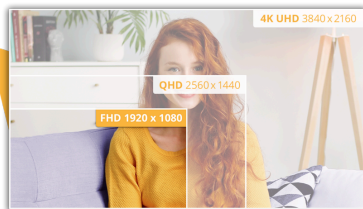

Claridad de alto rendimiento con monitor FHD de 27" y 100Hz con HDMI

Presentamos la incorporación más reciente a la línea B3: una deslumbrante pantalla de 27" que incorpora un panel IPS para ofrecerte unos gráficos impresionantes, una resolución de 1920 x 1080 y una frecuencia de actualización de 100 Hz. Si estás buscando un monitor que resulte compacto pero sea mayor de 23,8", el modelo 27B3CA2 es la opción idónea. Además, admite conexiones mediante USB-C, de manera que permite utilizar señales de vídeo, alimentación eléctrica y transferencia de datos a la vez, lo que mejora la productividad. No importa si estudias o trabajas, disfruta de una experiencia visual más cómoda y agradable gracias al amplio tamaño de la pantalla 27B3CA2.

Características

100Hz Tasa de Refresco

Equípate con una frecuencia de fotogramas dos veces superior a la de otros monitores y despídete de los seccionamientos de imagen y los movimientos borrosos. Con una frecuencia de actualización de 100 Hz cada fotograma se procesa con gran precisión y en suave sucesión, por lo que puedes alinear tus disparos con precisión y apreciar las carreras de alta velocidad en todo su esplendor.

Resolución Full HD

¿Quieres ver una película en Blu-Ray a calidad total, disfrutar los juegos en alta resolución o leer texto nítido en aplicaciones de oficina? Gracias a su resolución Full HD de 1920 x 1080 píxeles, este monitor le permite hacer exactamente eso. No importa lo que esté viendo, con FULL HD se mostrará con mucho detalle sin necesidad de una tarjeta gráfica de alta gama o consumir muchos de los recursos de su sistema.