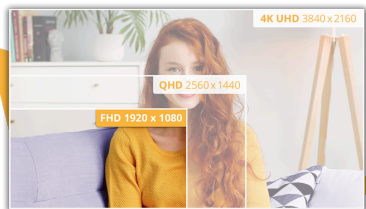

Claridad de alto rendimiento con monitor FHD de 27" y 100Hz con HDMI

Presentamos la incorporación más reciente a la línea B3: una deslumbrante pantalla de 27" que incorpora un panel IPS para ofrecerte unos gráficos impresionantes, una resolución de 1920 x 1080 y una frecuencia de actualización de 100 Hz. Si estás buscando un monitor que resulte compacto pero sea mayor de 23,8", el modelo 27B3CA2 es la opción idónea. Además, admite conexiones mediante USB-C, de manera que permite utilizar señales de vídeo, alimentación eléctrica y transferencia de datos a la vez, lo que mejora la productividad. No importa si estudias o trabajas, disfruta de una experiencia visual más cómoda y agradable gracias al amplio tamaño de la pantalla 27B3CA2.

Características

100Hz Tasa de Refresco

Equípate con una frecuencia de fotogramas dos veces superior a la de otros monitores y despídete de los seccionamientos de imagen y los movimientos borrosos. Con una frecuencia de actualización de 100 Hz cada fotograma se procesa con gran precisión y en suave sucesión, por lo que puedes alinear tus disparos con precisión y apreciar las carreras de alta velocidad en todo su esplendor.

Resolución Full HD

¿Quieres ver una película en Blu-Ray a calidad total, disfrutar los juegos en alta resolución o leer texto nítido en aplicaciones de oficina? Gracias a su resolución Full HD de 1920 x 1080 píxeles, este monitor le permite hacer exactamente eso. No importa lo que esté viendo, con FULL HD se mostrará con mucho detalle sin necesidad de una tarjeta gráfica de alta gama o consumir muchos de los recursos de su sistema.