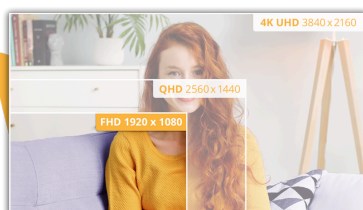

Hochleistungs-Klarheit mit 27" FHD-Monitor mit 100Hz Bildwiederholfrequenz und HDMI

Das neueste Mitglied der B3-Serie ist ein brillantes 27-Zoll-Display mit IPS-Panel für atemberaubende Bilder mit einer Auflösung von 1920 x 1080 und einer Bildwiederholfrequenz von 100 Hz. Wenn Sie einen kompakten Monitor suchen, der größer als 23,8 Zoll ist, treffen Sie mit dem 27B3CA2 die ideale Wahl. Außerdem verfügt über USB-C, was bedeutet, dass Videosignale, Stromzufuhr und Datenübertragung gleichzeitig genutzt werden können, was Ihre Produktivität verbessert. Egal, ob Sie arbeiten oder lernen - mit dem großen Bildschirm des 27B3CA2 tauchen Sie in ein bequemes und angenehmes Seherlebnis ein.

Merkmale

100Hz Bildwiederholraten

Gönnen Sie sich die doppelte Bildfrequenz anderer Monitore und sagen Sie Tschüss zu Bild-Rucklern und unscharfen Bewegungen. Mit einer Wiederholfrequenz von 100 Hz wird jedes Bild scharf mit nahtlosen Übergängen gerendert, sodass Sie Ihre Schüsse exakt platzieren und Hochgeschwindigkeitsrennen im vollen Umfang genießen können.

Full HD-Auflösung

Möchten Sie einen Blu-ray-Film in voller Qualität ansehen, Spiele mit hoher Auflösung erleben oder Text in Büroanwendungen deutlich lesen können? Dank der Full HD-Auflösung von 1920 x 1080 Pixeln ermöglicht Ihnen dieser Monitor genau das. Was auch immer Sie sich ansehen, mit Full HD wird es in reichhaltigen Details angezeigt, ohne dass eine High-End-Grafikkarte nötig ist oder viele Systemressourcen verbraucht werden.