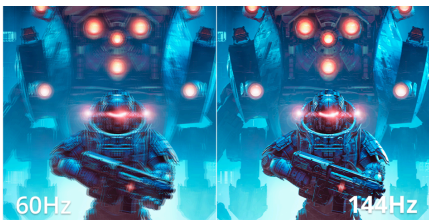

Màn hình IPS FHD 27" với trải nghiệm mượt mà 144Hz cùng khả năng kết nối linh hoạt, đáp ứng trọn vẹn nhu cầu làm việc, học tập và giải trí mỗi ngày.

AOC 27B36XE kết hợp độ sắc nét Full HD, hiệu suất mượt mà 144 Hz và trải nghiệm xem thoải mái trong một thiết kế hiện đại, tinh tế. Với 16,7 triệu màu, các tính năng bảo vệ mắt và khả năng kết nối linh hoạt, sản phẩm mang đến một màn hình đáng tin cậy cho công việc, học tập và giải trí hàng ngày.

Tính năng

Hiệu năng mạnh mẽ hơn
Màn hình 144Hz cho hình ảnh sắc nét, chuyển động siêu mượt, cho bạn trải nghiệm làm việc và giải trí đỉnh cao, tốc độ vượt trội trong mọi hoàn cảnh.

0,5ms MPRT - Thời gian phản hồi
MPRT là viết tắt của "Moving Picture Response Time", có nghĩa là thời gian phản hồi hình ảnh chuyển động. Đây là một thước đo khác biệt so với thời gian đáp ứng màn hình (response time), vì nó tập trung vào khả năng xử lý hình ảnh chuyển động của màn hình. MPRT cho thấy thời gian cần để màn hình xử lý hình ảnh chuyển động và tránh hiện tượng mờ hình hay mờ chuyển động khi sử dụng các ứng dụng đòi hỏi tốc độ cao như game hoặc phim ảnh. Thời gian MPRT càng thấp thì khả năng hiển thị hình ảnh chuyển động mượt mà của màn hình càng tốt.

Độ phân giải FHD
Bạn muốn xem phim Blu-ray với chất lượng đầy đủ, thưởng thức trò chơi ở độ phân giải cao hoặc đọc văn bản sắc nét trong các ứng dụng văn phòng? Nhờ độ phân giải Full HD 1920 x 1080 pixel, màn hình này cho phép bạn làm điều đó. Bất cứ điều gì bạn đang xem, với độ phân giải Full HD, nó sẽ được hiển thị rất chi tiết mà không yêu cầu card đồ họa cao cấp hoặc tiêu tốn nhiều tài nguyên hệ thống của bạn.