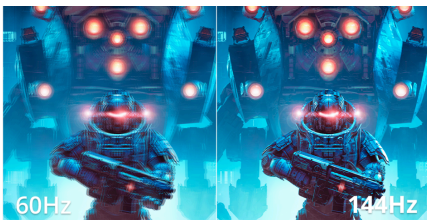

27" IPS FHD monitor with 144Hz smoothness and flexible connectivity for everyday work, study, and entertainment.

AOC 27B36XE combines sharp Full HD clarity, smooth 144Hz performance, and comfortable viewing in a clean, modern design. With 16.7 million colors, eye-care features, and flexible connectivity, it delivers a reliable everyday display for work, study, and entertainment.

Caractéristiques

144Hz Fréquence de rafraîchissement
Équipez-vous d'une fréquence de trame deux fois supérieure à celle des écrans ordinaires et dites adieu aux images saccadées et aux mouvements flous. Grâce à une fréquence de rafraîchissement de 144Hz, chaque image est reproduite de façon nette et en successions fluides, pour que vous puissiez aligner vos tirs avec précision et profiter de vos courses à haute vitesse et ainsi savourez la victoire.

0.5ms MPRT - Temps de réponse des images animées
MPRT est un acronyme pour le temps de réponse des images animées. La technologie MPRT désactive et active le rétroéclairage de votre moniteur lors des changements d'image. Grâce à la réduction du temps d'affichage d'une image sur le moniteur, les effets de « rémanence » et de « flou » sont réduits, ce qui donne une expérience de jeu plus « fluide ».