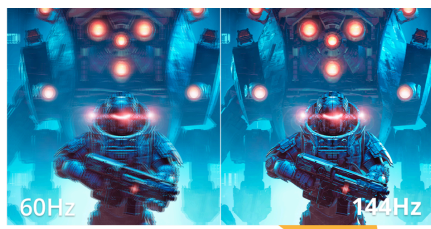

27" FHD IPS 144Hz Monitor

AOC 27B36X không chỉ là một màn hình văn phòng thông thường, mà còn mang trong mình sức mạnh đáp ứng cả nhu cầu giải trí lẫn chiến game. Với tần số quét lên đến 144Hz và thời gian phản hồi 0.5ms MPRT, bạn có thể tận hưởng những pha chuyển động mượt mà, không giật hình – ngay cả trong các tựa game tốc độ cao. Tấm nền IPS Full HD 27 inch mang đến góc nhìn rộng, màu sắc trung thực (sRGB 121%, NTSC 111%) và độ tương phản ấn tượng 1500:1, giúp hình ảnh luôn sống động dù là trong bảng tính công việc hay trận đấu căng thẳng. Công nghệ Low Blue Mode và Flicker-Free cũng được tích hợp, giúp bảo vệ mắt khi làm việc trong thời gian dài. Nếu bạn đang tìm một màn hình làm việc hiệu quả ban ngày, chiến game mượt mà ban đêm – AOC 27B36X chính là lựa chọn hoàn hảo. ...

Tính năng

Giảm ánh sáng xanh

AOC Lowblue Light bảo vệ bạn khỏi ánh sáng xanh có hại, trong thời gian dài, gây mỏi mắt, đau đầu và rối loạn giấc ngủ. Tính năng Lowblue Light của chúng tôi giúp giảm các bước sóng có hại phát ra mà không làm mất đi thành phần màu sắc, giúp bạn sử dụng màn hình trong thời gian dài mà không bị mỏi mắt.

Hiệu năng mạnh mẽ hơn

Màn hình 144Hz cho hình ảnh sắc nét, chuyển động siêu mượt, cho bạn trải nghiệm làm việc và giải trí đỉnh cao, tốc độ vượt trội trong mọi hoàn cảnh.

0,5ms MPRT - Thời gian phản hồi