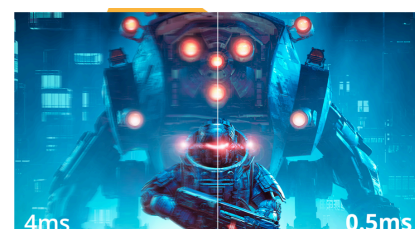

Tính năng

Giảm ánh sáng xanh

AOC Lowblue Light bảo vệ bạn khỏi ánh sáng xanh có hại, trong thời gian dài, gây mỏi mắt, đau đầu và rối loạn giấc ngủ. Tính năng Lowblue Light của chúng tôi giúp giảm các bước sóng có hại phát ra mà không làm mất đi thành phần màu sắc, giúp bạn sử dụng màn hình trong thời gian dài mà không bị mỏi mắt.

Hiệu năng mạnh mẽ hơn

Màn hình 144Hz cho hình ảnh sắc nét, chuyển động siêu mượt, cho bạn trải nghiệm làm việc và giải trí đỉnh cao, tốc độ vượt trội trong mọi hoàn cảnh.

0,5ms MPRT - Thời gian phản hồi

MPRT là viết tắt của "Moving Picture Response Time", có nghĩa là thời gian phản hồi hình ảnh chuyển động. Đây là một thước đo khác biệt so với thời gian đáp ứng màn hình (response time), vì nó tập trung vào khả năng xử lý hình ảnh chuyển động của màn hình. MPRT cho thấy thời gian cần để màn hình xử lý hình ảnh chuyển động và tránh hiện tượng mờ hình hay mờ chuyển động khi sử dụng các ứng dụng đòi hỏi tốc độ cao như game hoặc phim ảnh. Thời gian MPRT càng thấp thì khả năng hiển thị hình ảnh chuyển động mượt mà của màn hình càng tốt.