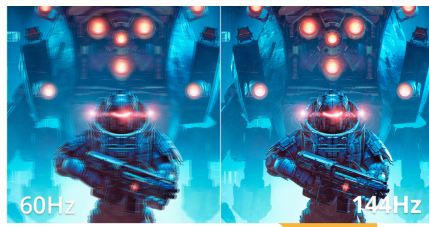

27" FHD IPS 144Hz Monitor

AOC 27B36X không chỉ là một màn hình văn phòng thông thường, mà còn mang trong mình sức mạnh đáp ứng cả nhu cầu giải trí lẫn chiến game. Với tần số quét lên đến 144Hz và thời gian phản hồi 0.5ms MPRT, bạn có thể tận hưởng những pha chuyển động mượt mà, không giật hình – ngay cả trong các tựa game tốc độ cao. Tấm nền IPS Full HD 27 inch mang đến góc nhìn rộng, màu sắc trung thực (sRGB 121%, NTSC 111%) và độ tương phản ấn tượng 1500:1, giúp hình ảnh luôn sống động dù là trong bảng tính công việc hay trận đấu căng thẳng. Công nghệ Low Blue Mode và Flicker-Free cũng được tích hợp, giúp bảo vệ mắt khi làm việc trong thời gian dài. Nếu bạn đang tìm một màn hình làm việc hiệu quả ban ngày, chiến game mượt mà ban đêm – AOC 27B36X chính là lựa chọn hoàn hảo. ...

Tính năng

Giảm ánh sáng xanh

AOC Lowblue Light bảo vệ bạn khỏi ánh sáng xanh có hại, trong thời gian dài, gây mỏi mắt, đau đầu và rối loạn giấc ngủ. Tính năng Lowblue Light của chúng tôi giúp giảm các bước sóng có hại phát ra mà không làm mất đi thành phần màu sắc, giúp bạn sử dụng màn hình trong thời gian dài mà không bị mỏi mắt.

Hiệu năng mạnh mẽ hơn

Màn hình 144Hz cho hình ảnh sắc nét, chuyển động siêu mượt, cho bạn trải nghiệm làm việc và giải trí đỉnh cao, tốc độ vượt trội trong mọi hoàn cảnh.

0,5ms MPRT - Thời gian phản hồi