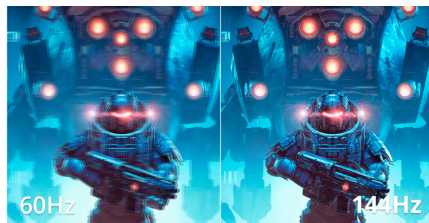

Покращуйте свою конфігурацію з 27-дюймовим FHD-монітором 27B36X для роботи та розваг

Монітор 27B36X створений для плавного переходу між продуктивною роботою та розвагами. Його 27-дюймовий FHD-дисплей забезпечує плавне зображення з частотою оновлення 144 Гц і надшвидким MPRT (0,5 мс). Функція адаптивної синхронізації забезпечує роботу без розривів, а HDR10 - насичену контрастність і яскраві кольори. Розроблена для комфорту, технологія Low Blue Light допомагає зменшити навантаження на очі, що робить 27B36X розумним та універсальним вибором для будь-якого робочого місця або ігрової станції.

Особливості

Зменшене синє світло
AOC Lowblue Light зменшує вплив шкідливого синього випромінювання, яке під час тривалих сеансів може спричинити втому очей, головний біль і порушення сну. Наша технологія Lowblue Light зменшує інтенсивність шкідливих хвиль, не спотворюючи кольорову палітру, тож ви можете насолоджуватися переглядом без зайвого занепокоєння про здоров'я очей.