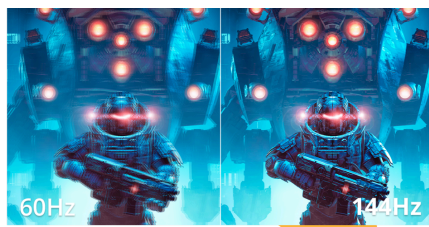

Покращуйте свою конфігурацію з 27-дюймовим FHD-монітором 27B36X для роботи та розваг

Монітор 27B36X створений для плавного переходу між продуктивною роботою та розвагами. Його 27-дюймовий FHD-дисплей забезпечує плавне зображення з частотою оновлення 144 Гц і надшвидким MPRT (0,5 мс). Функція адаптивної синхронізації забезпечує роботу без розривів, а HDR10 - насичену контрастність і яскраві кольори. Розроблена для комфорту, технологія Low Blue Light допомагає зменшити навантаження на очі, що робить 27B36X розумним та універсальним вибором для будь-якого робочого місця або ігрової станції.

Особливості

Зменшене синє світло
AOC Lowblue Light зменшує вплив шкідливого синього випромінювання, яке під час тривалих сеансів може спричинити втому очей, головний біль і порушення сну. Наша технологія Lowblue Light зменшує інтенсивність шкідливих хвиль, не спотворюючи кольорову палітру, тож ви можете насолоджуватися переглядом без зайвого занепокоєння про здоров'я очей.