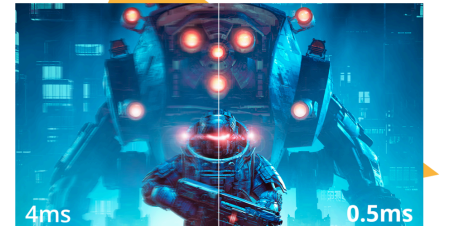

0.5ms MPRT - Hareketli Görüntü Tepki Süresi

MPRT, hareketli görüntü tepki süresinin kısaltılmasıdır. MPRT teknolojisi, görüntü değişiklikleri sırasında monitörünüzün arka ışığını devre dışı bırakır ve etkinleştirir. Kısaltılmış süre boyunca monitörde bir kare gösterilir, "yırtılma" ve "bulanıklaşma" etkileri azaltılarak daha yumuşak, daha "akışkan" bir oyun deneyimi hissi sağlanır.