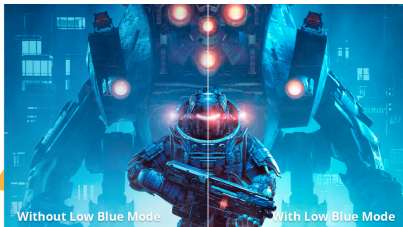

Funktioner

Low Blue Light

AOC Lowblue Light skyddar dig från skadligt blått ljus som under långa sessioner har visat sig orsaka ögonbelastning, huvudvärk och sömnstörningar. Vår Lowblue Light-funktion reducerar de skadliga våglängderna som utsänds utan att offra färgkompositionen, vilket gör upplevelsen fri från oro för ögonskador.