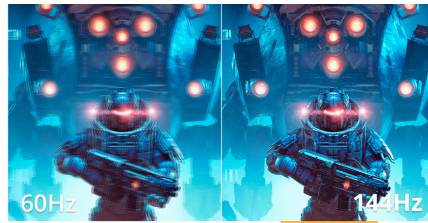

144Hz oppfriskningsfrekvens

Utrusta dig själv med den dubbla skärmhastigheten jämfört med andra bildskärmar och ta farväl av bildhack och suddiga rörelser. Med en 144Hz uppdateringshastighet återges varje ram skarpt och i jämn följd så att du kan ordna dina skjutningar ordentligt och uppskatta snabba biljakter.