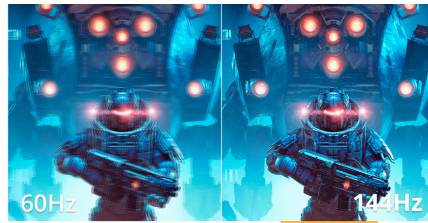

Uppgradera din 27B36X-serie med en 27" FHD-skärm för arbete och fritid

27B36X är utformad för att problemfritt övergå mellan arbete och fritid. Dess 27" FHD-upplösning ger jämna bilder med en uppdateringsfrekvens på 144 Hz och en oerhört snabb uppdateringstid – bara 0,5 ms MPRT. Adaptiv synkronisering säkerställer en laggfri effekt, medan HDR10 ger rik kontrast och färg. Low Blue Light-tekniken är skapad för komfort och hjälper till att minska ansträngda ögon, vilket gör 27B36X till ett smart och mångsidigt val för alla arbetsplatser och spelstationer.

Funktioner

Low Blue Light

AOC Lowblue Light skyddar dig från skadligt blått ljus som under långa sessioner har visat sig orsaka ögonbelastning, huvudvärk och sömnstörningar. Vår Lowblue Light-funktion reducerar de skadliga våglängderna som utsänds utan att offra färgkompositionen, vilket gör upplevelsen fri från oro för ögonskador.