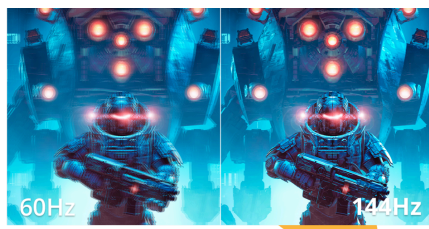

Улучшите свою систему с помощью 27-дюймового монитора 27B36X с разрешением FHD как для работы, так и развлечений

Монитор 27B36X создан для плавного перехода от продуктивной работы к развлечениям. Его 27-дюймовый дисплей с разрешением FHD обеспечивает плавное воспроизведение изображений с частотой обновления 144 Гц и сверхбыстрой передачей данных в формате MPRT (0,5 мс). Адаптивная синхронизация гарантирует бесперебойную работу, а HDR10 обеспечивает отличную контрастность и насыщенные цвета. Разработанная для комфорта технология Low Blue Light снижает нагрузку на глаза, что делает монитор 27B36X разумным и универсальным выбором для любого рабочего места или игровой станции.

функции

Low Blue Light

Короткие волны синего цвета могут стать причиной ухудшения зрения. Технология АОС Low Blue Light полностью блокирует вредоносные синие лучи без потери цветовых качеств дисплея. Другие попытки устранения и уменьшения лучей синего цвета включают применение различных фильтров и параметров для получения затемненного изображения и изображения в желтоватых оттенках.