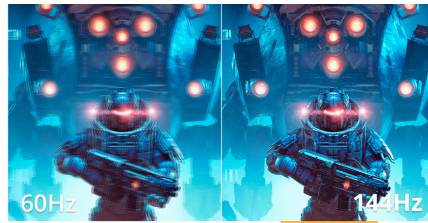

Taxa de actualização de 144 Hz

Equipe-se com o dobro da velocidade de fotogramas de outros monitores e diga adeus às intermitências de imagem e a desfocagem do movimento. Com uma taxa de actualização de 144 Hz, todos os fotogramas são apresentados de forma nítida e numa sucessão fluida, para que possa alinhar os seus disparos com precisão e apreciar as corridas a alta velocidade em toda a sua glória.