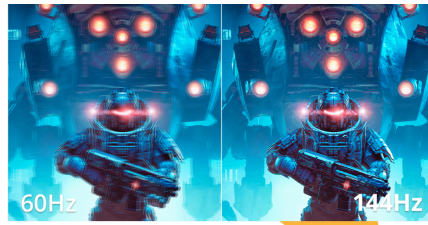

Taxa de actualização de 144 Hz

Equipe-se com o dobro da velocidade de fotogramas de outros monitores e diga adeus às intermitências de imagem e a desfocagem do movimento. Com uma taxa de actualização de 144 Hz, todos os fotogramas são apresentados de forma nítida e numa sucessão fluida, para que possa alinhar os seus disparos com precisão e apreciar as corridas a alta velocidade em toda a sua glória.