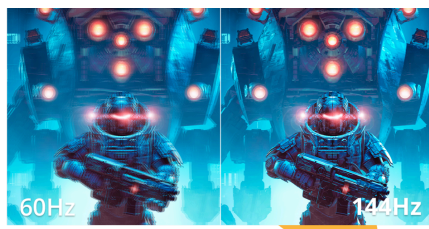

## Rozbuduj swój zestaw 27B36X o monitor 27" z rozdzielczością FHD, do pracy i zabawy

Monitor 27B36X został zaprojektowany w taki sposób, aby umożliwić bezproblemowe przechodzenie między produktywnością a zabawą. Jego 27-calowy ekran z rozdzielczością FHD zapewnia płynne obrazy z częstotliwością odświeżania 144 i bardzo szybkim czasem – tylko 0,5 ms MPRT. Synchronizacja adaptacyjna zapewnia wydajność bez rozrywania, natomiast HDR10 przynosi bogaty kontrast i kolory. Technologia Low Blue Light zaprojektowana z myślą o komforcie pomaga zmniejszyć zmęczenie oczu, dzięki czemu monitor 27B36X jest inteligentnym i wszechstronnym wyborem do każdego środowiska pracy i do każdej stacji gier.

### Low Blue Light

Niebieskie światło o krótkiej długości fali może być szkodliwe dla oczu. Technologia AOC Low Blue Light blokuje szkodliwe niebieskie promieniowanie świetlne, nie zmieniając barwy ekranu. Inne próby redukcji niebieskiego światła wykorzystują filtry lub ustawienia, które powodują przyciemnienie/zaćmienie obrazu.