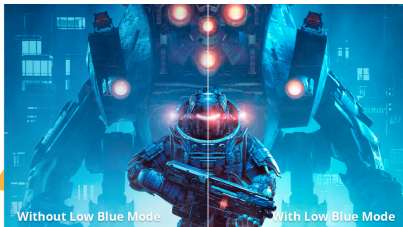

Forbedre oppsettet med 27B36X' 27" FHD-skjerm til arbeid og underholdning

27B36X er laget for sømløst å kunne veksle mellom produktivitet og underholdning. Dens 27" FHD-skjerm gir flytende grafikk med 144 Hz oppdateringsfrekvens og ultrarask 0,5 ms MPRT. Adaptive Sync sørger for rivefri ytelse, mens HDR10 gir rik kontrast og rike farger. Utviklet for komfort som den er, bidrar Low Blue Light-teknologien til å redusere belastningen på øynene - noe som gjør 27B36X til et smart, allsidig valg for en hvilken som helst arbeidsplass eller spillstasjon.

Features

Low Blue Light

AOC LowBlue Light beskytter deg fra skadelige blålys som, under lange spilløkter, har vist seg å forårsake øyeanstrengelse, hodepine og søvnforstyrrelser. Vår LowBlue Light funksjon reduserer de skadelige bølgelengdene som stråles ut uten å ofre fargekomposisjon og gjør opplevelsen fri for bekymring for øyeskader.