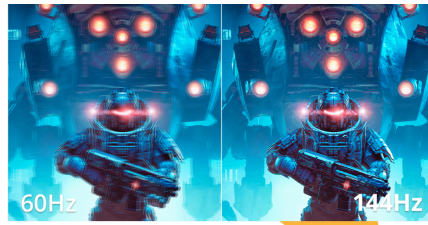

Forbedre oppsettet med 27B36X' 27" FHD-skjerm til arbeid og underholdning

27B36X er laget for sømløst å kunne veksle mellom produktivitet og underholdning. Dens 27" FHD-skjerm gir flytende grafikk med 144 Hz oppdateringsfrekvens og ultrarask 0,5 ms MPRT. Adaptive Sync sørger for rivefri ytelse, mens HDR10 gir rik kontrast og rike farger. Utviklet for komfort som den er, bidrar Low Blue Light-teknologien til å redusere belastningen på øynene - noe som gjør 27B36X til et smart, allsidig valg for en hvilken som helst arbeidsplass eller spillstasjon.

Features

Low Blue Light

AOC LowBlue Light beskytter deg fra skadelige blålys som, under lange spilløkter, har vist seg å forårsake øyeanstrengelse, hodepine og søvnforstyrrelser. Vår LowBlue Light funksjon reduserer de skadelige bølgelengdene som stråles ut uten å ofre fargekomposisjon og gjør opplevelsen fri for bekymring for øyeskader.