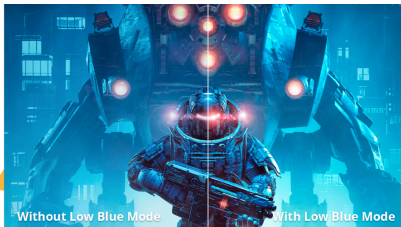

Verbeter je set-up met de voor werk en vermaak bestemde 27B36X 27" FHD monitor

De 27B36X is gemaakt om productiviteit en vermaak naadloos in elkaar over te laten gaan. Met een verversingsfrequentie van 144 Hz en een ultrasnelle MPRT van 0,5 ms kent de 27" FHD display vloeiende beeldovergangen. Adaptive Sync voorkomt tearing, terwijl HDR10 voor rijke kleuren en een goed contrast zorgt. Omdat deze monitor ook als comfortabel apparaat is ontworpen, beschikt hij over Low Blue Light-technologie om de belasting van de ogen te verminderen, waardoor de 27B36X een slimme, veelzijdige keuze vormt voor iedere werkomgeving en ieder gaming-station.

Functies

Low Blue Light

Blauw licht met een korte golflengte kan uw ogen beschadigen. AOC Lowblue Light-technologie blokkeert schadelijk blauw licht, zonder dat de display-kleur verandert. Er wordt wel vaker geprobeerd het blauwe licht te beperken, maar hiervoor worden filters gebruikt of zijn instellingen nodig die valse/geelachtige beelden geven.