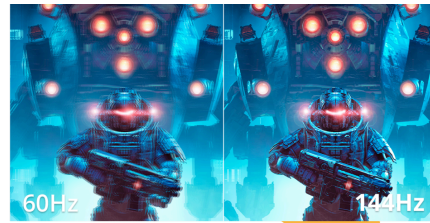

Verbeter je set-up met de voor werk en vermaak bestemde 27B36X 27" FHD monitor

De 27B36X is gemaakt om productiviteit en vermaak naadloos in elkaar over te laten gaan. Met een verversingsfrequentie van 144 Hz en een ultrasnelle MPRT van 0,5 ms kent de 27" FHD display vloeiende beeldovergangen. Adaptive Sync voorkomt tearing, terwijl HDR10 voor rijke kleuren en een goed contrast zorgt. Omdat deze monitor ook als comfortabel apparaat is ontworpen, beschikt hij over Low Blue Light-technologie om de belasting van de ogen te verminderen, waardoor de 27B36X een slimme, veelzijdige keuze vormt voor iedere werkomgeving en ieder gaming-station.

Functies

Low Blue Light

Blauw licht met een korte golflengte kan uw ogen beschadigen. AOC Lowblue Light-technologie blokkeert schadelijk blauw licht, zonder dat de display-kleur verandert. Er wordt wel vaker geprobeerd het blauwe licht te beperken, maar hiervoor worden filters gebruikt of zijn instellingen nodig die valse/geelachtige beelden geven.

144Hz Verversingsfrequentie

Rust uzelf uit met tweemaal de framefrequentie van andere monitors en zeg beeld haperingen en vage bewegingen vaarwel. Met een verversingsfrequentie van 144Hz wordt je beeldscherm weergegeven in een soepele opeenvolging, dus u kunt uw schoten nauwkeurig richten en genieten van zeer snelle races in al hun glorie.

Adaptive sync

Adaptive Sync lijnt de verticale ververssnelheid van je monitor uit met de frame rate die door je GPU wordt geleverd, zodat je gameplay en je ontspannen game-ervaring nog vloeiender is omdat er geen sprake is stuttering, tearing en trillingen. Deze functie is ook praktisch als je naar video's en andere visuele media kijkt, het biedt vloeiender entertainment.