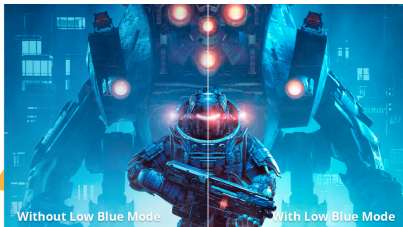

Migliora la tua configurazione con il monitor 27B36X 27" FHD per lavorare e giocare

Il monitor 27B36X è stato costruito per passare senza problemi dalla produttività all'intrattenimento. Il suo display FHD da 27 pollici offre immagini fluide con la frequenza di aggiornamento di 144 Hz e il regime MPRT ultraveloce di 0,5 ms. La sincronizzazione adattiva garantisce prestazioni senza strappi mentre l'HDR10 regala un contrasto e colori intensi. Il monitor 27B36X progettato per il massimo comfort è dotato della tecnologia Low Blue Light che aiuta a ridurre l'affaticamento degli occhi diventando la scelta intelligente e versatile per qualsiasi postazione di lavoro o di gioco.

Caratteristiche

Low Blue Light

Le onde di luce blu corte possono danneggiare la vista. La tecnologia Low Blue Light di AOC blocca i dannosi raggi di luce blu, senza cambiare il colore del display. Altri tentativi di ridurre i filtri utilizzano la luce blu o impostazioni che causano immagini fioche/giallastre.