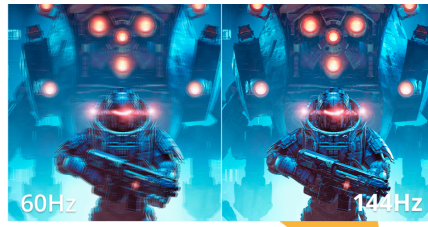

Migliora la tua configurazione con il monitor 27B36X 27" FHD per lavorare e giocare

Il monitor 27B36X è stato costruito per passare senza problemi dalla produttività all'intrattenimento. Il suo display FHD da 27 pollici offre immagini fluide con la frequenza di aggiornamento di 144 Hz e il regime MPRT ultraveloce di 0,5 ms. La sincronizzazione adattiva garantisce prestazioni senza strappi mentre l'HDR10 regala un contrasto e colori intensi. Il monitor 27B36X progettato per il massimo comfort è dotato della tecnologia Low Blue Light che aiuta a ridurre l'affaticamento degli occhi diventando la scelta intelligente e versatile per qualsiasi postazione di lavoro o di gioco.

Caratteristiche

Low Blue Light

Le onde di luce blu corte possono danneggiare la vista. La tecnologia Low Blue Light di AOC blocca i dannosi raggi di luce blu, senza cambiare il colore del display. Altri tentativi di ridurre i filtri utilizzano la luce blu o impostazioni che causano immagini fioche/giallastre.