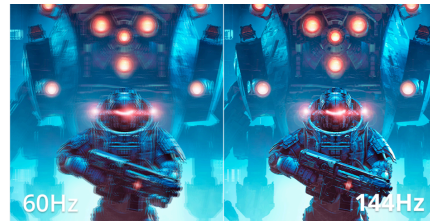

Améliorez votre installation avec le moniteur 27B36X 27" FHD spécialement conçu pour le travail et le jeu

Le moniteur 27B36X vous permet de choisir en toute liberté entre productivité et divertissement. L'écran FHD de 27", le taux de rafraîchissement de 144 Hz et un MPRT ultra-rapide de 0,5 ms vous assurent des images fluides. La technologie Adaptive Sync garantit des performances sans déchirure et la dalle HDR10 apporte un contraste élevé et de riches couleurs. Pour encore améliorer le confort, la technologie Low Blue Light aide à réduire la fatigue oculaire et fait du 27B36X un choix intelligent et polyvalent pour tout espace de travail ou de jeu.

Caractéristiques

Low Blue Light

Les courtes ondes de lumière bleue peuvent endommager vos yeux. La technologie Faible Lumière Bleue de AOC bloque les rayons de lumière bleue nocifs sans modifier les couleurs affichées. Certaines tentatives de réduction de la lumière bleue utilisent des filtres ou des paramètres provoquant l'assombrissement ou le jaunissement des images.

144Hz Fréquence de rafraîchissement

Équipez-vous d'une fréquence de trame deux fois supérieure à celle des écrans ordinaires et dites adieu aux images saccadées et aux mouvements flous. Grâce à une fréquence de rafraîchissement de 144Hz, chaque image est reproduite de façon nette et en successions fluides, pour que vous puissiez aligner vos tirs avec précision et profiter de vos courses à haute vitesse et ainsi savourez la victoire.