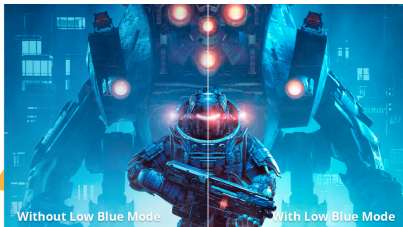

Ominaisuudet

Low Blue Light

AOC Lowblue Light suojaa käyttäjää haitalliselta siniseltä valolta, jonka on todettu rasittavan silmiä, aiheuttavan päänsärkyä ja uniongelmiä pitkien käyttöjaksojen seurauksena. Tuotteidemme Lowblue Light -ominaisuus vähentää haitallisia aallonpituuksia värien laadusta tinkimättä, ei enää huolta silmien haitallisista vaikutuksista.