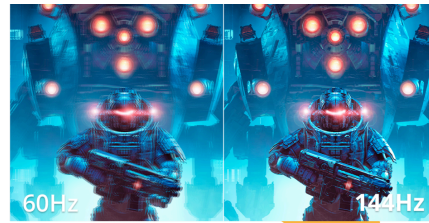

144Hz virkistystaajuus

Nauti yli kaksinkertaisesta virkistystaajuudesta muihin monitoreihin verrattuna ja sano hyvästit pätkivälle kuvalle ja epäselville liikkeille. 144 Hz:n virkistystaajuuden ansiosta kaikkien kuvien terävyys on erinomainen ja ne näkyvät tasaisesti peräkkäin niin, että voit järjestää otokset tarkoin ja nauttia täysin huippunopeista kilpailuista.