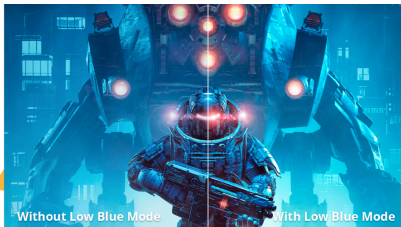

Ominaisuudet

Low Blue Light

AOC Lowblue Light suojaa käyttäjää haitalliselta siniseltä valolta, jonka on todettu rasittavan silmiä, aiheuttavan päänsärkyä ja uniongelmiä pitkien käyttöjaksojen seurauksena. Tuotteidemme Lowblue Light -ominaisuus vähentää haitallisia aallonpituuksia värien laadusta tinkimättä, ei enää huolta silmien haitallisista vaikutuksista.