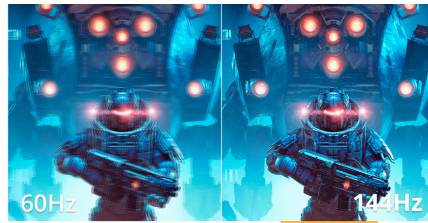

144Hz virkistystaajuus

Nauti yli kaksinkertaisesta virkistystaajuudesta muihin monitoreihin verrattuna ja sano hyvästit pätkivälle kuvalle ja epäselville liikkeille. 144 Hz:n virkistystaajuuden ansiosta kaikkien kuvien terävyys on erinomainen ja ne näkyvät tasaisesti peräkkäin niin, että voit järjestää otokset tarkoin ja nauttia täysin huippunopeista kilpailuista.