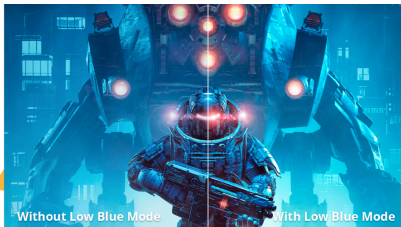

Características

Low Blue Light

La luz azul de onda corta puede ocasionar lesiones en la vista. La tecnología Anti Blue Light de AOC bloquea los rayos de luz azul dañinos sin alterar el color de la pantalla. Otros métodos de reducción de la luz azul utilizan filtros o ajustes que oscurecen ligeramente o dan un tono amarillento a las imágenes.