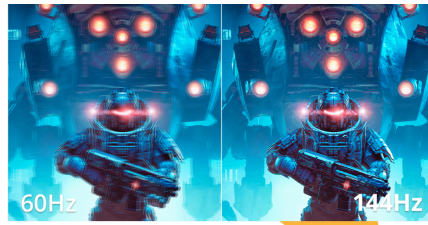

144Hz Tasa de Refresco

Equípate con una frecuencia de fotogramas dos veces superior a la de otros monitores y despídete de los seccionamientos de imagen y los movimientos borrosos. Con una frecuencia de actualización de 144 Hz cada fotograma se procesa con gran precisión y en suave sucesión, por lo que puedes alinear tus disparos con precisión y apreciar las carreras de alta velocidad en todo su esplendor.