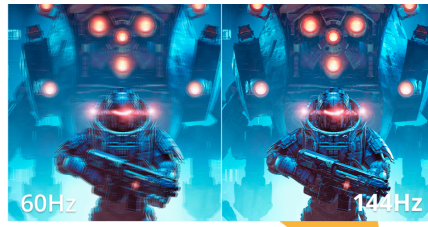

Mejore su configuración con el monitor 27B36X 27" FHD para trabajo y entretenimiento

El 27B36X está diseñado para transiciones fluidas entre productividad y entretenimiento. Su pantalla FHD de 27" ofrece imágenes fluidas con una frecuencia de actualización de 144 Hz y un MPRT ultrarrápido de 0,5 ms. Adaptive Sync garantiza un rendimiento sin interrupciones, mientras que HDR10 aporta riqueza de contraste y color. Diseñado para ofrecer comodidad, la tecnología Low Blue Light ayuda a reducir la fatiga ocular, lo que convierte al 27B36X en una opción inteligente y versátil para cualquier espacio de trabajo o estación de juego.

Características

Low Blue Light

La luz azul de onda corta puede ocasionar lesiones en la vista. La tecnología Anti Blue Light de AOC bloquea los rayos de luz azul dañinos sin alterar el color de la pantalla. Otros métodos de reducción de la luz azul utilizan filtros o ajustes que oscurecen ligeramente o dan un tono amarillento a las imágenes.

Adaptive sync

La sincronización adaptativa hace coincidir la tasa de refresco vertical de tu monitor con la velocidad de fotogramas de la GPU para eliminar el stuttering, el tearing y los temblores, y que la experiencia de juego y de ocio sea aún más fluida. Esta función también es útil para disfrutar de vídeos y otros medios de entretenimiento de una forma más fluida.