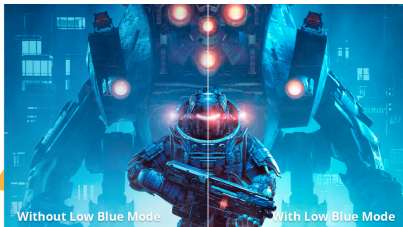

Merkmale

Low Blue Light

Kurzwelliges blaues Licht kann den Augen schaden. Die AOC Low Blue Light-Technologie blockiert schädliche blaue Lichtstrahlen, ohne dass sich dadurch die dargestellte Farbe ändert. Andere Verfahren zum Reduzieren von blauem Licht verwenden Filter oder veränderte Einstellungen, was jedoch zu dunklen/gelblichen Bildern führt.