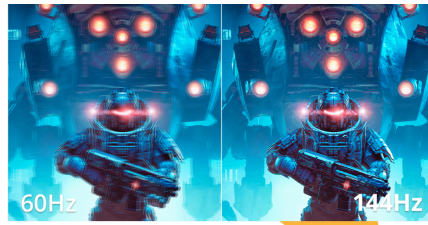

144Hz Bildwiederholraten

Gönnen Sie sich die doppelte Bildfrequenz anderer Monitore und sagen Sie Tschüss zu Bild-Rucklern und unscharfen Bewegungen. Mit einer Wiederholrate von 144 Hz wird jedes Bild scharf mit nahtlosen Übergängen gerendert, sodass Sie Ihre Schüsse exakt platzieren und Hochgeschwindigkeitsrennen im vollen Umfang genießen können.