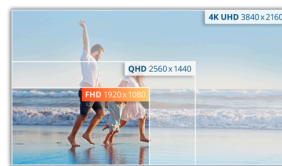

27 吋 100Hz 廣視角顯示器

27B36H 是一款 27 吋 Full HD (1920 x 1080@100Hz) 顯示器，具有 IPS 廣視角、令人難以置信的 100Hz 刷新率和 1ms 反應時間、更接近四邊無框的設計、Mega DCR。這款 IPS 顯示器可提供 178/178 度視角，同時在所有觀看位置保持一致的影像品質和色彩。

功能

IPS 面板

IPS 面板可確保出色的觀看體驗，色彩逼真、明亮且準確。無論您從哪個角度看顯示器，顏色看起來都是一致的。

Full HD 解析度

採用 Full HD 1920 x 1080 解析度，讓您不管在工作或是家用娛樂，都能感受優異的成像效能與清晰的畫面。

1ms 快速反應時間

1ms 快速反應時間，讓畫面的一舉一動變得清晰無比，盡情享受超順暢的遊戲畫面。

100Hz 更新頻率

100Hz 的更新頻率高於 60Hz 行業標準！解決畫面撕裂、運動模糊、卡頓，打造完美滑順流暢的體驗，達到新高度。

Adaptive-Sync 技術

一般的	
型號名稱	27B36H/96
品牌	AOC
頻道	B2C
產品線	Basic-line
設計系列	B3

顯示資訊	
螢幕大小 (英吋)	27.0
像素間距 (mm)	0,3114
面板解析度	1920x1080
面板類型	IPS
回應時間 GtG	4 ms
回應時間 MPRT	1 ms
靜態對比度	1500:1
動態對比度	Mega infinity DCR
視角 (CR10)	178/178
顯示顏色	16.7 Million
Brightness in nits	250 cd/m ²