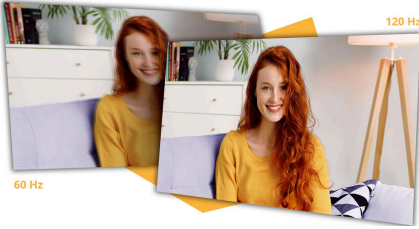

Öne çıkan özellikler

120Hz Yenileme Hızı

Kendinizi diğer monitörlerin iki katı kare hızıyla donatın ve görüntü takılmasının yanı sıra bulanık hareketlere de elveda deyin. 120Hz yenileme hızıyla her kare son derece net ve pürüzsüz hale gelir, böylece atışlarınızı doğru bir şekilde sıralayabilir ve yüksek hız gerektiren yarışları hep zaferle taçlandırabilirsiniz.