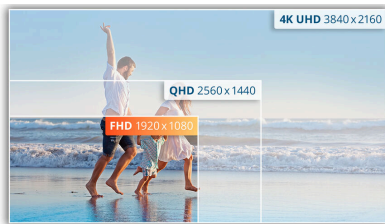

AOC 27B35H3 27" Casual Gaming Monitor

Enjoy this 27 inch class crisp and clear visuals with a Full HD 1920x1080 resolution, perfect for work, multimedia, and light gaming.

Caractéristiques

Résolution Full HD

Vous voulez regarder un film en Blu-ray à sa qualité optimale, profiter de vos jeux en haute résolution ou lire les textes des applications bureautiques de façon claire ? Grâce à sa résolution Full HD de 1920 x 1080 pixels, cet écran vous le permet. Tout ce que vous regardez est affiché avec les détails les plus riches, en Full HD, sans avoir besoin d'une carte graphique dernier cri ou de consommer énormément de ressources système.