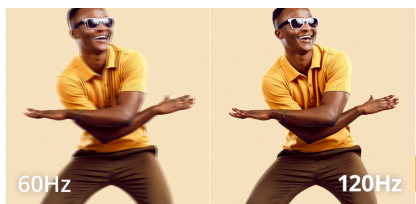

Особливості

Частота оновлення 120 Гц

Отримайте перевагу завдяки вдвічі більшій частоті кадрів, ніж у звичайних моніторів, і забудьте про ривки зображення та розмитий рух. Завдяки частоті оновлення 120 Гц кожен кадр відтворюється чітко та плавно, тож ви зможете точно прицілюватися й насолоджуватися динамічними перегонами у всій їхній красі.