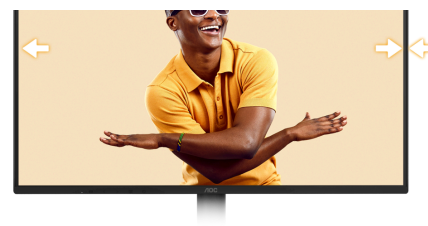

Безрамковий дизайн

Крім сучасного та стильного дизайну, безрамковий дизайн забезпечує безшовне налаштування мультимоніторних систем. Ваш курсор і вікна більше не губитимуться в темній безодні рамок, коли кілька дисплеїв розташовані поруч.