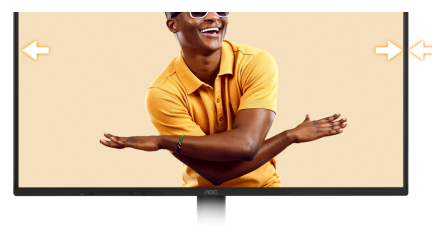

Безрамковий дизайн

Крім сучасного та стильного дизайну, безрамковий дизайн забезпечує безшовне налаштування мультимоніторних систем. Ваш курсор і вікна більше не губитимуться в темній безодні рамок, коли кілька дисплеїв розташовані поруч.