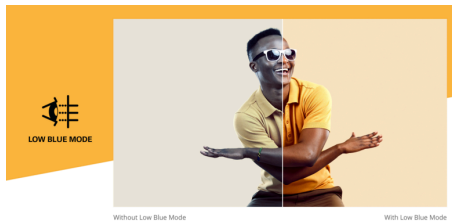

#### 120Hz Yenileme Hızı

Kendinizi diğer monitörlerin iki katı kare hızıyla donatın ve görüntü takılmasının yanı sıra bulanık hareketlere de elveda deyin. 120Hz yenileme hızıyla her kare son derece net ve pürüzsüz hale gelir, böylece atışlarınızı doğru bir şekilde sıralayabilir ve yüksek hız gerektiren yarışları hep zaferle taçlandırabilirsiniz.

#### 1 ms MPRT Tepki Süresi

1 ms MPRT Yanıtına sahip AOC monitörü, hareket bulanıklığını önemli ölçüde azaltarak hızlı aksiyonun canlı ve net görünmesini sağlayarak reaksiyona duyarlı oyunlarda avantaj sağlar. Hızın ötesinde, 1 ms MPRT'ye sahip AOC monitörü, sizi sanal dünyaya sürükleyen kesintisiz, akıcı bir harekettir. İster hızlı tempolu bir yarış oyununda ister yüksek riskli bir savaşa girin, her milisaniye önemlidir.