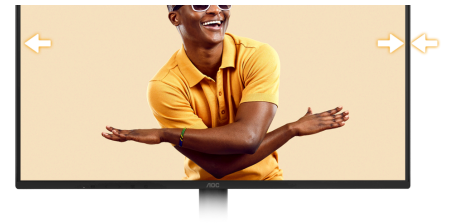

Çerçevesiz Tasarım

Çerçevesiz tasarımlar, modern ve çekici görünmenin yanı sıra kesintisiz çoklu monitör kurulumları sağlar. Birçok ekran yan yana yerleştirildiğinde, imleciniz/pencereleriniz artık koyu kenar boşluklarında kaybolmaz.