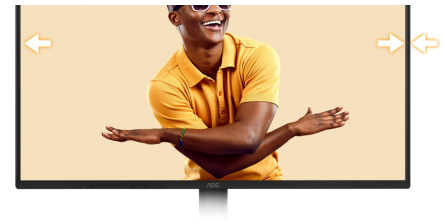

Çerçevesiz Tasarım

Çerçevesiz tasarımlar, modern ve çekici görünmenin yanı sıra kesintisiz çoklu monitör kurulumları sağlar. Birçok ekran yan yana yerleştirildiğinde, imleciniz/pencereleriniz artık koyu kenar boşluklarında kaybolmaz.