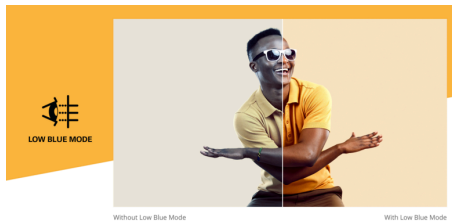

Öne çıkan özellikler

120Hz Yenileme Hızı

Kendinizi diğer monitörlerin iki katı kare hızıyla donatın ve görüntü takılmasının yanı sıra bulanık hareketlere de elveda deyin. 120Hz yenileme hızıyla her kare son derece net ve pürüzsüz hale gelir, böylece atışlarınızı doğru bir şekilde sıralayabilir ve yüksek hız gerektiren yarışları hep zaferle taçlandırabilirsiniz.

1 ms MPRT Tepki Süresi

1 ms MPRT Yanıtına sahip AOC monitörü, hareket bulanıklığını önemli ölçüde azaltarak hızlı aksiyonun canlı ve net görünmesini sağlayarak reaksiyona duyarlı oyunlarda avantaj sağlar. Hızın ötesinde, 1 ms MPRT'ye sahip AOC monitörü, sizi sanal dünyaya sürükleyen kesintisiz, akıcı bir harekettir. İster hızlı tempolu bir yarış oyununda ister yüksek riskli bir savaşa girin, her milisaneye önemlidir.

Adaptive sync

Adaptive Sync, monitörünüzün dikey yenileme hızını, GPU'nuzun sunduğu çerçeve hızıyla uyumlu hale getirmesi sayesinde, takılma ve titreşim sorununu ortadan kaldırarak oyun deneyiminizi daha da akıcı bir hale getirir. Bu özellik, video izlerken ve başka görsel ortamların tadını çıkarırken de daha sorunsuz bir deneyim sağlar.