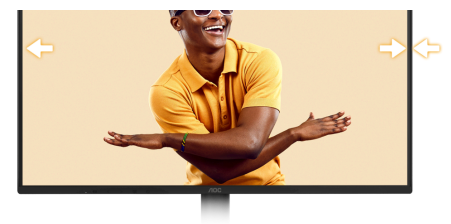

27" Full HD-skärm med 120Hz och Adaptive Sync

AOC 27B31H står med en 27" Full HD-skärm med en 120 Hz uppdateringsfrekvens, 1 ms MPRT och adaptiv synkronisering för en flytande och responsiv bild. Med lågt blått ljus, flimmerfri teknik och en ramlös design på tre sidor säkerställer den både ögonkomfort och en uppslukande tittarupplevelse.

1ms MPRT-svarstid

AOC-monitorn med 1ms MPRT Response minskar rörelseoskärpan avsevärt, vilket gör att fartfylld action ser skarpt och tydligt ut, vilket ger en fördel i reaktionskänsliga spel. Mer än hastighet är AOC-monitorn med en 1ms MPRT en sömlös, flytande rörelse som fördjupar dig i den virtuella världen. Oavsett om du navigerar genom ett fartfyllt racingspel eller deltar i en strid med höga insatser, räknas varje millisekund.

Adaptive sync

Adaptive Sync anpassar bildskärmens vertikala uppdateringsfrekvens till bildfrekvensen som levereras av din GPU, vilket gör ditt spel och din upplevelse ännu mer flytande genom att eliminera lagg, hack och andra störningar. Den här funktionen är också användbar när du ser på videor och andra visuella medier, för smidigare underhållning.

Ramlös design

Förutom att den ser modern och attraktiv ut, möjliggör en ramlös design sömlösa inställningar för flera bildskärmar. Dina markörer/fönster kommer inte längre att tappas bort i mörkret när många skärmar placeras sida vid sida.