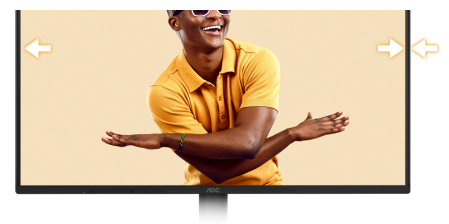

27" Full HD-skärm med 120Hz och Adaptive Sync

AOC 27B31H står med en 27" Full HD-skärm med en 120 Hz uppdateringsfrekvens, 1 ms MPRT och adaptiv synkronisering för en flytande och responsiv bild. Med lågt blått ljus, flimmerfri teknik och en ramlös design på tre sidor säkerställer den både ögonkomfort och en uppslukande tittarupplevelse.

1ms MPRT-svarstid

AOC-monitorn med 1ms MPRT Response minskar rörelseoskärpan avsevärt, vilket gör att fartfylld action ser skarpt och tydligt ut, vilket ger en fördel i reaktionskänsliga spel. Mer än hastighet är AOC-monitorn med en 1ms MPRT en sömlös, flytande rörelse som fördjupar dig i den virtuella världen. Oavsett om du navigerar genom ett fartfyllt racingspel eller deltar i en strid med höga insatser, räknas varje millisekund.

Adaptive sync

Adaptive Sync anpassar bildskärmens vertikala uppdateringsfrekvens till bildfrekvensen som levereras av din GPU, vilket gör ditt spel och din upplevelse ännu mer flytande genom att eliminera lagg, hack och andra störningar. Den här funktionen är också användbar när du ser på videor och andra visuella medier, för smidigare underhållning.

Ramlös design

Förutom att den ser modern och attraktiv ut, möjliggör en ramlös design sömlösa inställningar för flera bildskärmar. Dina markörer/fönster kommer inte längre att tappas bort i mörkret när många skärmar placeras sida vid sida.