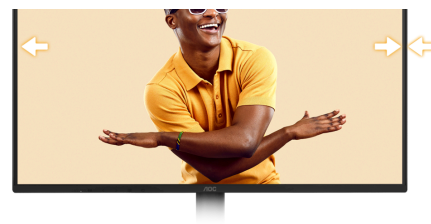

Безрамная конструкция

Помимо современного и привлекательного внешнего вида, безрамные конструкции обеспечивают бесшовный вид при использовании нескольких мониторов. Ваш курсор/окна больше не будут пропадать в темной бездне рамок при установке нескольких мониторов рядом друг с другом.

ОБЩАЯ ИНФОРМАЦИЯ	
Наименование модели	27B31H
Марка	AOC
Канал	B2C
Размеры изделия вместе с подставкой (Д x Ш x В)	Серия Basic
Семейство конструкций	B3
Дата запуска (расчетная)	01.12.2024
EAN	4038986182225

ИНФОРМАЦИЯ О ДИСПЛЕЕ	
Размер экрана (дюйм.)	27,0
Размер экрана (см)	68,6
Плоский/изогнутый	Плоский
Твердость дисплея	3H
Обработка панели	Антиблик (AG)
Шаг пикселя (мм)	0,3114
Пикселей на дюйм	82,0
Разрешение панели	1920x1080
Соотношение сторон	16:9
Тип панели	IPS
Тип подсветки	WLED
Мак Частота обновления	120 Hz
Время отклика GtG	4 мс
Время отклика MPRT	1 мс
Соотношение статической контрастности	1500:1
Соотношение динамической контрастности	20M:1
Угол обзора (CR10)	178/178
Цвета дисплея	16,7 млн
Яркость в нитах	300 cd/m²
Зоны локального затемнения	Global Dimming

ФУНКЦИИ ВИДЕО	
Технология синхронизации (VRR)	Adaptive Sync
Частота цифрового сигнала по вертикали	VGA: 48 -75 Hz / HDMI:48 -120 Hz
Частота цифрового сигнала по горизонтали	VGA: 30 -85kHz / HDMI: 30 -140kHz
Технология Blue Light	Low Blue Mode
Цветовая гамма (sRGB) CIE 1976 %	116,49
Цветовая гамма (DCI-P3) CIE 1976 %	91,2
Цветовая гамма (Adobe RGB) CIE 1976 %	87,5
Flicker-Free	Flicker Free

ИНФОРМАЦИЯ О КОРПУСЕ	
Цвет рамки (спереди)	Черный
Цвет корпуса (сзади)	Черный
Отделка корпуса (сзади)	Текстура
Частота обновления	Да
Built-in speakers fire direction	Back fire
Защитный замок Kensington	Да
Настенное крепление Vesa	100x100

ЭРГОНОМИКА	
Наклон	-5/25