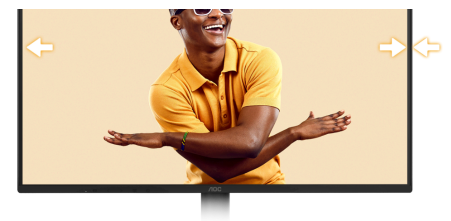

Design sem molduras

Para além do seu aspeto moderno e atrativo, os designs sem molduras permitem configurações perfeitas de vários monitores. O cursor e as janelas já não se irão perder no abismo escuro das molduras, quando muitos ecrãs são colocados lado a lado.