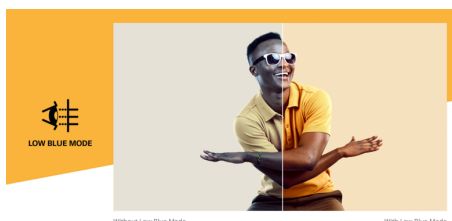

### Tempo de resposta MPRT de 1 ms

O monitor AOC com resposta MPRT de 1ms reduz significativamente o desfoque de movimento, fazendo com que a ação em ritmo acelerado pareça nítida e clara, proporcionando uma vantagem em jogos sensíveis à reação. Mais do que velocidade, o monitor AOC com MPRT de 1 ms é um movimento fluido e contínuo que mergulha você no mundo virtual. Seja navegando por um jogo de corrida em ritmo acelerado ou envolvido em uma batalha de alto risco, cada milissegundo conta.

### Adaptive sync

A tecnologia Adaptive Sync alinha a taxa de atualização vertical do seu monitor com a velocidade de fotogramas fornecida pela sua GPU, tornando a sua jogabilidade e experiência de jogo casual ainda mais fluida, eliminando as intermitências, os cortes e a trepidação. Esta funcionalidade também é útil para desfrutar de vídeos e outros suportes visuais, para um entretenimento mais fluido.