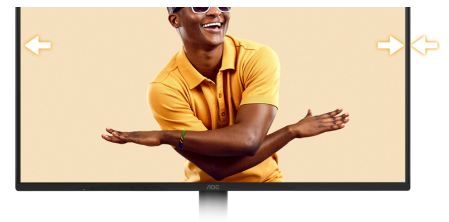

1 ms MPRT-responstid

AOC-skjermen med 1 ms MPRT-respons reduserer bevegelsesuskarphet betraktelig, noe som får fartsfylt action til å se skarpt og tydelig ut, og gir en fordel i reaksjonsfølsomme spill. Mer enn hastighet, AOC-skjermen med en 1ms MPRT er en sømløs, flytende bevegelse som fordyper deg i den virtuelle verdenen. Enten du navigerer gjennom et fartsfylt racingspill eller er engasjert i en kamp med høy innsats, teller hvert millisekund.

Adaptive sync

Adaptive Sync tilpasser skjermens vertikale oppdateringshastighet til skjermkortets bildefrekvens, noe som gjør spillopplevelsen din enda jevnere ved å eliminere hakking, tearing og andre forstyrrelser. Denne funksjonen er også nyttig hvis du vil nyte videoer og andre visuelle medier i jevn kvalitet.

Rammeløst design

I tillegg til å se moderne og attraktiv ut, gjør det rammeløse designet at du kan sette opp flere monitorer ved siden av hverandre, sømløst. Markøren/vinduene vil ikke gå tapt i noe mørkt område mellom rammene når skjermene står side ved side.