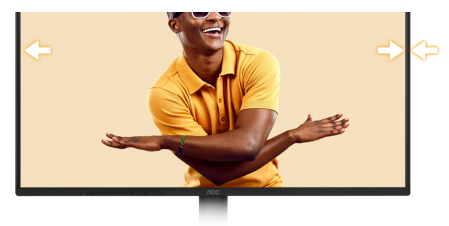

Kaderloos ontwerp

Kaderloze ontwerpen zien er niet alleen modern en aantrekkelijk uit, maar zij bieden ook mogelijkheden voor naadloze opstellingen van meerdere monitors. Uw cursor/vensters zullen niet meer verdwijnen in de donkere afgrond van randen, wanneer vele displays zij aan zij worden geplaatst.