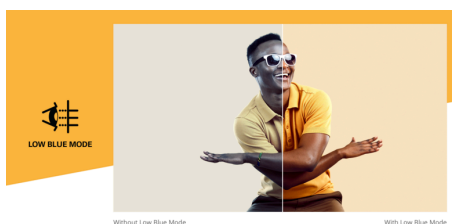

### 120Hz Verversingsfrequentie

Rust uzelf uit met tweemaal de framefrequentie van andere monitors en zeg beeld haperingen en vage bewegingen vaarwel. Met een verversingsfrequentie van 120Hz wordt je beeldscherm weergegeven in een soepele opeenvolging, dus u kunt uw schoten nauwkeurig richten en genieten van zeer snelle races in al hun glorie.

### MPRT-responstijd van 1 ms

De AOC-monitor met 1 ms MPRT Response vermindert de bewegingsonscherpte aanzienlijk, waardoor snelle actie er helder en duidelijk uitziet, wat een voorsprong biedt in reactiegevoelige games. De AOC-monitor met een MPRT van 1 ms is meer dan alleen snelheid: het is een naadloze, vloeiende beweging die u onderdompelt in de virtuele wereld. Of je nu door een snel racespel navigeert of een gevecht met hoge inzet voert, elke milliseconde telt.

### Adaptive sync

Adaptive Sync lijnt de verticale ververssnelheid van je monitor uit met de frame rate die door je GPU wordt geleverd, zodat je gameplay en je ontspannen game-ervaring nog vloeiender is omdat er geen sprake is stuttering, tearing en trillingen. Deze functie is ook praktisch als je naar video's en andere visuele media kijkt, het biedt vloeiender entertainment.