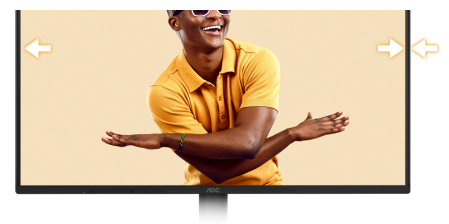

Kaderloos ontwerp

Kaderloze ontwerpen zien er niet alleen modern en aantrekkelijk uit, maar zij bieden ook mogelijkheden voor naadloze opstellingen van meerdere monitors. Uw cursor/vensters zullen niet meer verdwijnen in de donkere afgrond van randen, wanneer vele displays zij aan zij worden geplaatst.