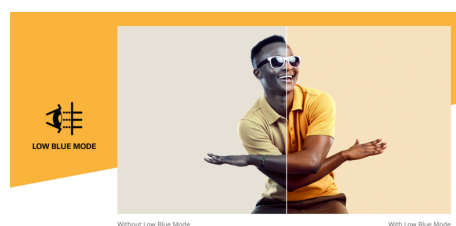

27" Full HD-scherm met 120 Hz en Adaptive Sync

De AOC 27B31H beschikt over een 27" Full HD-scherm met een vernieuwingsfrequentie van 120 Hz, 1 ms MPRT en Adaptive Sync voor vloeiende, responsieve beelden. Dankzij de technologie met weinig blauw licht, de flikkervrije technologie en het frameloze ontwerp aan drie zijden, zorgt het voor zowel comfort voor de ogen als een meeslepende kijkervaring.

Functies

120Hz Verversingsfrequentie

Rust uzelf uit met tweemaal de framefrequentie van andere monitors en zeg beeld haperingen en vage bewegingen vaarwel. Met een verversingsfrequentie van 120Hz wordt je beeldscherm weergegeven in een soepele opeenvolging, dus u kunt uw schoten nauwkeurig richten en genieten van zeer snelle races in al hun glorie.

MPRT-responstijd van 1 ms

De AOC-monitor met 1 ms MPRT Response vermindert de bewegingsonscherpte aanzienlijk, waardoor snelle actie er helder en duidelijk uitziet, wat een voorsprong biedt in reactiegevoelige games. De AOC-monitor met een MPRT van 1 ms is meer dan alleen snelheid: het is een naadloze, vloeiende beweging die u onderdompelt in de virtuele wereld. Of je nu door een snel racespel navigeert of een gevecht met hoge inzet voert, elke milliseconde telt.

Adaptive sync

Adaptive Sync lijnt de verticale ververssnelheid van je monitor uit met de frame rate die door je GPU wordt geleverd, zodat je gameplay en je ontspannen game-ervaring nog vloeiender is omdat er geen sprake is stuttering, tearing en trillingen. Deze functie is ook praktisch als je naar video's en andere visuele media kijkt, het biedt vloeiender entertainment.