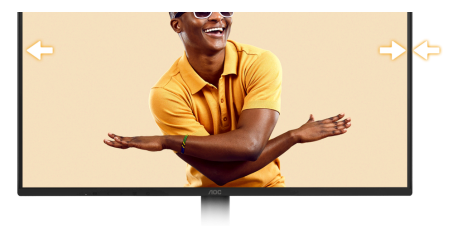

Design senza cornice

Oltre ad avere un aspetto moderno e accattivante, i design senza cornice consentono configurazioni multi-monitor senza soluzione di continuità. Il cursore/le finestre non si perderanno più nell'abisso scuro delle cornici, quando molti display vengono affiancati l'uno accanto all'altro.