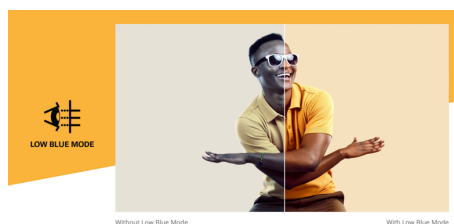

Display Full HD da 27" con 120 Hz e sincronizzazione adattiva

L'AOC 27B31H vanta un display Full HD da 27" con frequenza di aggiornamento di 120 Hz, MPRT da 1 ms e Adaptive Sync per immagini fluide e reattive. Grazie alla tecnologia a bassa emissione di luce blu, all'assenza di sfarfallio e al design senza cornice su 3 lati, garantisce sia il comfort visivo sia un'esperienza visiva immersiva.

Caratteristiche

120Hz Frequenza di Aggiornamento

Approfittate di una frequenza dei fotogrammi doppia rispetto agli altri monitor e dite addio a disturbi quali il saltellamento delle immagini e l'effetto "mosso". Grazie alla frequenza di aggiornamento di 120 Hz, ogni singolo fotogramma viene reso con una definizione eccellente in una successione fluida, che consente di allineare con precisione le vostre riprese e di apprezzare i giochi di corsa ad alta velocità godendo di ogni minimo dettaglio.

Tempo di risposta MPRT di 1 ms

Il monitor AOC con risposta MPRT da 1 ms riduce significativamente il motion blur, rendendo le azioni frenetiche nitide e chiare, fornendo un vantaggio nei giochi sensibili alla reazione. Più che velocità, il monitor AOC con MPRT da 1 ms è un movimento fluido e senza soluzione di continuità che ti immerge nel mondo virtuale. Che tu stia navigando in un gioco di corse dal ritmo frenetico o sia impegnato in una battaglia ad alto rischio, ogni millisecondo conta.

Adaptive sync

Adaptive Sync adatta la frequenza di aggiornamento verticale del monitor alla frequenza di fotogrammi trasmessa dalla GPU, rendendo la tua esperienza di gioco ancora più fluida, senza stuttering, tearing e tremolii. Questa funzione è utile anche quando guardi video o immagini, garantendo un intrattenimento più fluido.