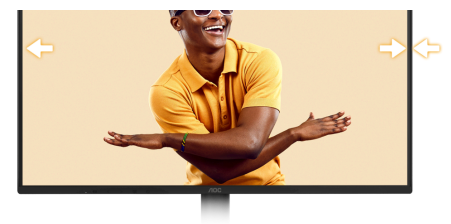

Design senza cornice

Oltre ad avere un aspetto moderno e accattivante, i design senza cornice consentono configurazioni multi-monitor senza soluzione di continuità. Il cursore/le finestre non si perderanno più nell'abisso scuro delle cornici, quando molti display vengono affiancati l'uno accanto all'altro.