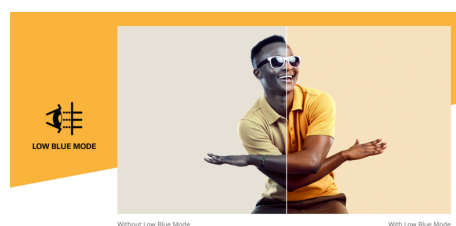

Caratteristiche

120Hz Frequenza di Aggiornamento

Approfittate di una frequenza dei fotogrammi doppia rispetto agli altri monitor e dite addio a disturbi quali il saltellamento delle immagini e l'effetto "mosso". Grazie alla frequenza di aggiornamento di 120 Hz, ogni singolo fotogramma viene reso con una definizione eccellente in una successione fluida, che consente di allineare con precisione le vostre riprese e di apprezzare i giochi di corsa ad alta velocità godendo di ogni minimo dettaglio.

Tempo di risposta MPRT di 1 ms

Il monitor AOC con risposta MPRT da 1 ms riduce significativamente il motion blur, rendendo le azioni frenetiche nitide e chiare, fornendo un vantaggio nei giochi sensibili alla reazione. Più che velocità, il monitor AOC con MPRT da 1 ms è un movimento fluido e senza soluzione di continuità che ti immerge nel mondo virtuale. Che tu stia navigando in un gioco di corse dal ritmo frenetico o sia impegnato in una battaglia ad alto rischio, ogni millisecondo conta.

Adaptive sync

Adaptive Sync adatta la frequenza di aggiornamento verticale del monitor alla frequenza di fotogrammi trasmessa dalla GPU, rendendo la tua esperienza di gioco ancora più fluida, senza stuttering, tearing e tremolii. Questa funzione è utile anche quando guardi video o immagini, garantendo un intrattenimento più fluido.