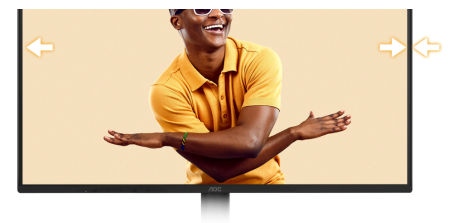

Écran Full HD 27" avec 120 Hz et synchronisation adaptative

L'AOC 27B31H dispose d'un écran Full HD de 27 pouces avec un taux de rafraîchissement de 120 Hz, un MPRT de 1 ms et Adaptive Sync pour des visuels fluides et réactifs. Doté d'une faible lumière bleue, d'une technologie sans scintillement et d'une conception sans cadre sur 3 côtés, il garantit à la fois le confort des yeux et une expérience visuelle immersive.

Temps de réponse MPRT de 1 ms
Le moniteur AOC avec réponse MPRT de 1 ms réduit considérablement le flou de mouvement, donnant aux actions rapides un aspect net et clair, offrant ainsi un avantage dans les jeux sensibles à la réaction. Plus que de la vitesse, le moniteur AOC avec un MPRT de 1 ms est un mouvement fluide et fluide qui vous plonge dans le monde virtuel. Que vous naviguiez dans un jeu de course rapide ou que vous soyez engagé dans une bataille aux enjeux élevés, chaque milliseconde compte.

Adaptive sync
La synchronisation adaptative aligne la fréquence de rafraîchissement verticale de votre moniteur avec la cadence d'images produite par votre carte graphique, vous assurant un jeu intense ou décontracté encore plus fluide, en éliminant les saccades, les débordements et les distorsions. Cette fonction est également utile lorsque vous regardez des vidéos ou autres supports visuels et apporte un divertissement optimisé.

Design sans contour
En plus du look moderne et attrayant qu'il procure, le design sans contour permet des configurations à plusieurs écrans sans interruption. Votre curseur, vos fenêtres ne sont plus perdus dans les abysses sombres des contours lorsque plusieurs écrans sont placés les uns à côté des autres.