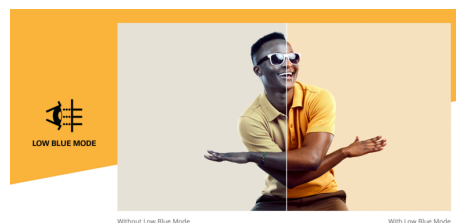

Écran Full HD 27" avec 120 Hz et synchronisation adaptative

L'AOC 27B31H dispose d'un écran Full HD de 27 pouces avec un taux de rafraîchissement de 120 Hz, un MPRT de 1 ms et Adaptive Sync pour des visuels fluides et réactifs. Doté d'une faible lumière bleue, d'une technologie sans scintillement et d'une conception sans cadre sur 3 côtés, il garantit à la fois le confort des yeux et une expérience visuelle immersive.

Caractéristiques

120Hz Fréquence de rafraîchissement
Équipez-vous d'une fréquence de trame deux fois supérieure à celle des écrans ordinaires et dites adieu aux images saccadées et aux mouvements flous. Grâce à une fréquence de rafraîchissement de 120Hz, chaque image est reproduite de façon nette et en successions fluides, pour que vous puissiez aligner vos tirs avec précision et profiter de vos courses à haute vitesse et ainsi savourez la victoire.

Temps de réponse MPRT de 1 ms
Le moniteur AOC avec réponse MPRT de 1 ms réduit considérablement le flou de mouvement, donnant aux actions rapides un aspect net et clair, offrant ainsi un avantage dans les jeux sensibles à la réaction. Plus que de la vitesse, le moniteur AOC avec un MPRT de 1 ms est un mouvement fluide et fluide qui vous plonge dans le monde virtuel. Que vous naviguiez dans un jeu de course rapide ou que vous soyez engagé dans une bataille aux enjeux élevés, chaque milliseconde compte.

Adaptive sync
La synchronisation adaptative aligne la fréquence de rafraîchissement verticale de votre moniteur avec la cadence d'images produite par votre carte graphique, vous assurant un jeu intense ou décontracté encore plus fluide, en éliminant les saccades, les débordements et les distorsions. Cette fonction est également utile lorsque vous regardez des vidéos ou autres supports visuels et apporte un divertissement optimisé.