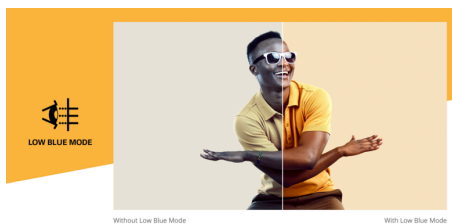

#### 120 Hz virkistystaajuus

Hyödynnä tietokoneesi graafinen lähtö parhaiten korkealuokkaisella monitorilla: 120Hz muuttaa suuret GPU-kuvataajuudet tasaiseksi ja helposti reagoivaksi pelikokemukseksi. Reagoi nopeasti ja pysy mukana kilpailussa hyödyntämällä vakiona kaksinkertaista virkistystaajuutta alan standardiin verrattuna.

#### 1 ms MPRT vasteaika

AOC -näyttö 1 ms:n MPRT-vasteella vähentää merkittävästi liikkeen epäterävyyttä, mikä tekee nopeatempoisesta toiminnasta terävän ja selkeän, mikä tarjoaa etua reaktioherkissä peleissä. Enemmän kuin nopeutta, AOC -näyttö 1 ms:n MPRT:llä on saumaton, sujuva liike, joka upottaa sinut virtuaalimaailmaan. Navigoitpa sitten nopeatempoisessa ajopelissä tai korkean panoksen taistelussa, jokainen millisekunti on tärkeä.

#### Adaptive sync

Adaptive Sync sovittaa monitorin pystysuoran virkistystaajuuden grafiikkasuorittimen kuvataajuuteen, mikä parantaa pelikokemusta entisestään estämällä pätkimisen, kuvan repeytymisen ja värinän. Tämä toiminto on hyödyllinen myös videoita ja muita visuaalisia sisältöjä katsellessa, sillä se parantaa kuvan tasaisuutta.