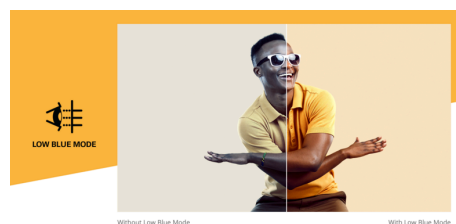

#### 120 Hz virkistystaajuus

Hyödynnä tietokoneesi graafinen lähtö parhaiten korkealuokkaisella monitorilla: 120Hz muuttaa suuret GPU-kuvataajuudet tasaiseksi ja helposti reagoivaksi pelikokemukseksi. Reagoi nopeasti ja pysy mukana kilpailussa hyödyntämällä vakiona kaksinkertaista virkistystaajuutta alan standardiin verrattuna.

#### 1 ms MPRT vasteaika

AOC -näyttö 1 ms:n MPRT-vasteella vähentää merkittävästi liikkeen epäterävyyttä, mikä tekee nopeatempoisesta toiminnasta terävän ja selkeän, mikä tarjoaa etua reaktioherkissä peleissä. Enemmän kuin nopeutta, AOC -näyttö 1 ms:n MPRT:llä on saumaton, sujuva liike, joka upottaa sinut virtuaalimaailmaan. Navigoitpa sitten nopeatempoisessa ajopelissä tai korkean panoksen taistelussa, jokainen millisekunti on tärkeä.

#### Adaptive sync

Adaptive Sync sovittaa monitorin pystysuoran virkistystaajuuden grafiikkasuorittimen kuvataajuuteen, mikä parantaa pelikokemusta entisestään estämällä pätkimisen, kuvan repeytymisen ja värinän. Tämä toiminto on hyödyllinen myös videoita ja muita visuaalisia sisältöjä katsellessa, sillä se parantaa kuvan tasaisuutta.