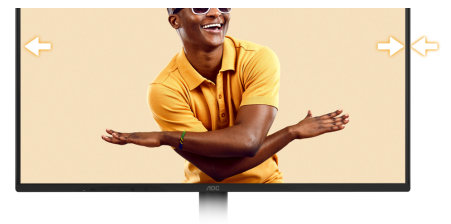

Kehyksetön muotoilu

Kehyksetön muotoilu on tyylikäs ja puoleensavetävä, se mahdollistaa lisäksi useiden monitorien saumattoman asetuksen. Ei enää kursorin/ikkunoiden häviämistä tummiin kehyksiin käyttäessä useita eri näyttöjä vierekkäin.