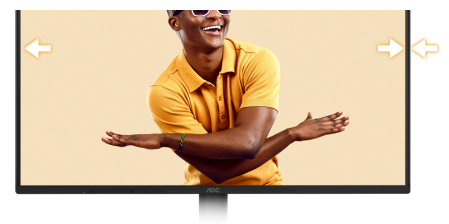

Kehyksetön muotoilu

Kehyksetön muotoilu on tyylikäs ja puoleensavetävä, se mahdollistaa lisäksi useiden monitorien saumattoman asetuksen. Ei enää kursorin/ikkunoiden häviämistä tummiin kehyksiin käyttäessä useita eri näyttöjä vierekkäin.