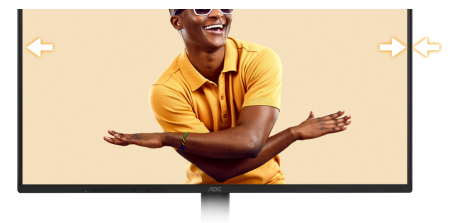

Diseño sin marcos

Además de tener un aspecto moderno y atractivo, el diseño sin marcos permite configuraciones integrales de varios monitores. No volverás a perder el cursor o las ventanas en el abismo de los biseleros oscuros cuando se coloquen muchas pantallas una junto a la otra.