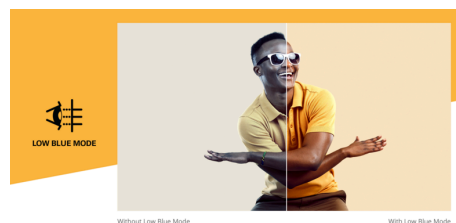

Pantalla Full HD de 27" con 120 Hz y sincronización adaptativa

El AOC 27B31H cuenta con una pantalla Full HD de 27", frecuencia de actualización de 120 Hz, MPRT de 1 ms y sincronización Adaptive Sync. Consigue imágenes fluidas y gran capacidad de respuesta. Con poca luz azul, tecnología sin parpadeo y un diseño sin marco de 3 lados, garantiza comodidad visual y una experiencia visual inmersiva.

Características

120Hz Tasa de Refresco

Equípate con una frecuencia de fotogramas dos veces superior a la de otros monitores y despídete de los seccionamientos de imagen y los movimientos borrosos. Con una frecuencia de actualización de 120 Hz cada fotograma se procesa con gran precisión y en suave sucesión, por lo que puedes alinear tus disparos con precisión y apreciar las carreras de alta velocidad en todo su esplendor.

Tiempo de respuesta MPRT de 1 ms

El monitor AOC con respuesta MPRT de 1 ms reduce significativamente el desenfoco del movimiento, haciendo que la acción de ritmo rápido se vea nítida y clara, brindando una ventaja en juegos sensibles a la reacción. Más que velocidad, el monitor AOC con MPRT de 1 ms es un movimiento fluido y fluido que te sumerge en el mundo virtual. Ya sea que navegues por un juego de carreras de ritmo rápido o participes en una batalla de alto riesgo, cada milisegundo cuenta.

Adaptive sync

La sincronización adaptativa hace coincidir la tasa de refresco vertical de tu monitor con la velocidad de fotogramas de la GPU para eliminar el stuttering, el tearing y los temblores, y que la experiencia de juego y de ocio sea aún más fluida. Esta función también es útil para disfrutar de vídeos y otros medios de entretenimiento de una forma más fluida.