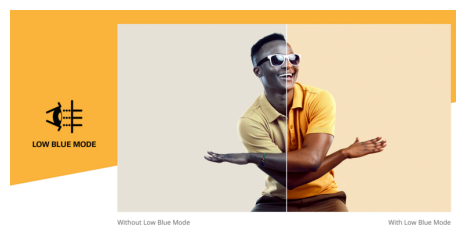

#### 120Hz Bildwiederholraten

Gönnen Sie sich die doppelte Bildfrequenz anderer Monitore und sagen Sie Tschüs zu Bild-Rucklern und unscharfen Bewegungen. Mit einer Wiederholrate von 120 Hz wird jedes Bild scharf mit nahtlosen Übergängen gerendert, sodass Sie Ihre Schüsse exakt platzieren und Hochgeschwindigkeitsrennen im vollen Umfang genießen können.

#### 1 ms MPRT-Reaktionszeit

Der AOC-Monitor mit 1 ms MPRT-Reaktion reduziert die Bewegungsunschärfe erheblich, sodass rasante Action gestochen scharf und klar aussieht, was bei reaktionsempfindlichen Spielen einen Vorteil bietet. Der AOC-Monitor mit 1 ms MPRT ist mehr als nur Geschwindigkeit: Er sorgt für eine nahtlose, flüssige Bewegung, die Sie in die virtuelle Welt eintauchen lässt. Ganz gleich, ob Sie sich durch ein rasantes Rennspiel navigieren oder sich an einem Kampf mit hohen Einsätzen beteiligen, jede Millisekunde zählt.

#### Adaptive sync

Adaptive Sync richtet die vertikale Bildwiederholrate Ihres Monitors an der von Ihrer GPU gelieferte Bildwiederholrate aus und sorgt so für ein noch flüssigeres Gaming-Erlebnis, da Stottern, Reißen und Ruckeln der Bilder vermieden werden. Diese Funktion ist auch bei der Wiedergabe von Videos und anderen visuellen Medien nützlich, um eine reibungslose Unterhaltung zu gewährleisten.