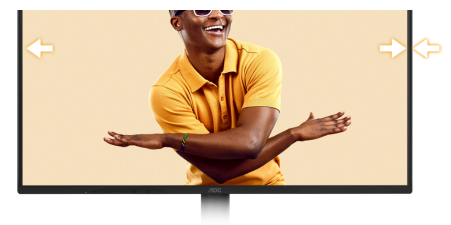

Rahmenloses Design

Neben ihrem modernen und attraktiven Look ermöglichen rahmenlose Designs auch die nahtlose Nutzung mehrerer Monitore gleichzeitig. Ihr Cursor oder Fenster geht so nicht mehr in den dunklen Abgründen der Blenden verloren, wenn mehrere Monitore nebeneinander stehen.