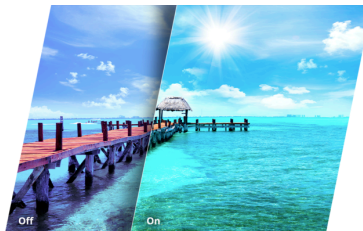

Low Blue Light

Kısa dalga boyuna sahip mavi ışık gözünüze zarar verebilir. AOC Anti Blue Light Teknolojisi görüntünün rengini değiştirmeden zararlı mavi ışıkları engeller. Mavi ışığı azaltmanın diğer yolları filtre kullanmak veya ayarları karanlık/sarımsı görüntü verecek şekilde ayarlamaktır.