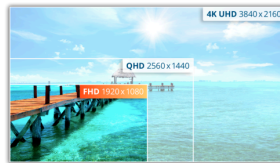

FHD Resoluutio

Haluatko katsella ensiluokkaista Blu-ray-elokuvaa tai pelata pelejä korkealla resoluutiolla tai lukea toimistosovelluksilla tarkkaa tekstiä? Tämä monitori on suunniteltu sitä varten, sillä se tarjoaa 1920 x 1080 pikselin Full HD -resoluution. Katselipa sitten mitä tahansa, Full HD mahdollistaa sen tarkan näytön ilman korkealuokkaista grafiikkakorttia tai käyttämättä huomattavaa määrää järjestelmäresursseja.