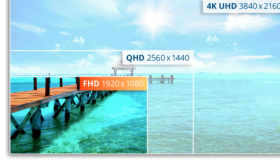

Full HD çözünürlük

Bir Blu-ray filmi tam kalitede izlemek mi yoksa yüksek çözünürlüklü oyunları keyifle oynamak mı ya da ofis uygulamalarıyla canlı metinler okumak mı istiyorsunuz? Bu monitör, 1920 x 1080 piksel Full HD çözünürlüğü sayesinde tümünü yapmanıza olanak tanır. Görüntülediğiniz şey ne olursa olsun Full HD çözünürlük sayesinde zengin detaylar üst düzey bir grafik kartı olmadan veya çok fazla sistem kaynağı tüketmeden gösterilir.

VA paneli

VA (Vertical Alignment) paneli, daha canlı ve parlak görüntüler için daha koyu siyahlar ve yüksek kontrast sunar.