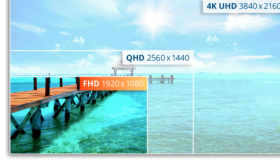

Gerçek renklere ve gözünüzü koruyan özelliklere sahip zarif ve süper ince tasarımlı, esnek girişli 27" VA ekran

AOC'nin 27B2AM modelinde gerçek renklere sahip bir 27" Full HD VA ekran bulunmaktadır. VGA ve HDMI bağlantıları kaynak cihazlar için esneklik sağlıyor. 27B2AM, VESA montaj desteği, 3 kenarlı çerçevesiz tasarım ve geniş görüş açıları sayesinde çoklu monitör kurulumlarında birinciliğe oynuyor. Üstelik LowBlue ve FlickerFree teknolojilerine de sahip.

Full HD çözünürlük

Bir Blu-ray filmi tam kalitede izlemek mi yoksa yüksek çözünürlüklü oyunları keyifle oynamak mı ya da ofis uygulamalarıyla canlı metinler okumak mı istiyorsunuz? Bu monitör, 1920 x 1080 piksel Full HD çözünürlüğü sayesinde tümünü yapmanıza olanak tanır. Görüntülediğiniz şey ne olursa olsun Full HD çözünürlük sayesinde zengin detaylar üst düzey bir grafik kartı olmadan veya çok fazla sistem kaynağı tüketmeden gösterilir.