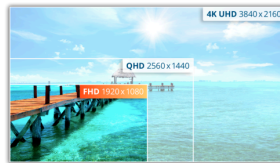

FHD Resoluutio

Haluatko katsella ensiluokkaista Blu-ray-elokuvaa tai pelata pelejä korkealla resoluutiolla tai lukea toimistosovelluksilla tarkkaa tekstiä? Tämä monitori on suunniteltu sitä varten, sillä se tarjoaa 1920 x 1080 pikselin Full HD -resoluution. Katselipa sitten mitä tahansa, Full HD mahdollistaa sen tarkan näytön ilman korkealuokkaista grafiikkakorttia tai käyttämättä huomattavaa määrää järjestelmäresursseja.

VA-paneeli

VA (Vertical Alignment) -paneeli näyttää tummemmat mustat ja suuren kontrastin entistä kirkkaampia ja värikkäitä kuvia varten.