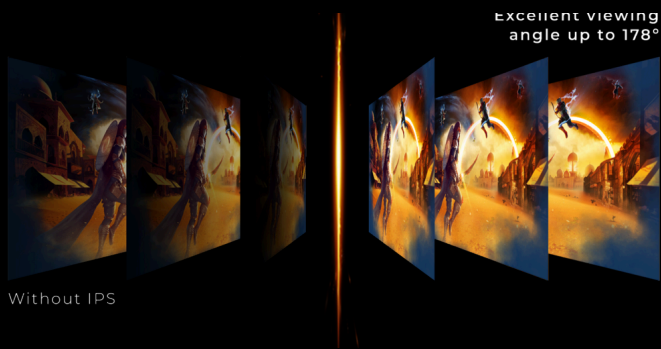

260Гц (OC, 240Гц native) повністю розкривають потенціал топових GPU, забезпечуючи безпрецедентну плавність зображення на екрані. Кожна деталь відтворюється з максимальною чіткістю, а кожен рух – з кришталевою ясністю, завдяки чому ваші реакції зливаються з дією та підносять гру на новий рівень.