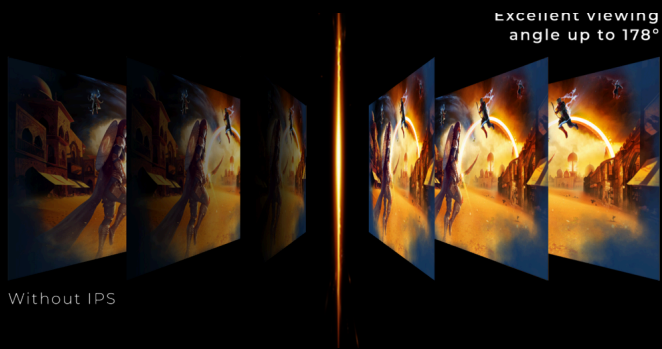

ПАНЕЛЬ FAST IPS

Раскройте свой игровой потенциал с панелями Fast IPS, обеспечивающими быстрое время отклика пикселей до 1 мс GtG. Попрощайтесь с размытием изображения и наслаждайтесь более четкими изображениями, повышая точность наведения и повышая производительность в высокоскоростных играх. Ощутите преимущества быстрой технологии IPS, включая яркие цвета и широкие углы обзора, для захватывающего игрового процесса и полного раскрытия своего потенциала.