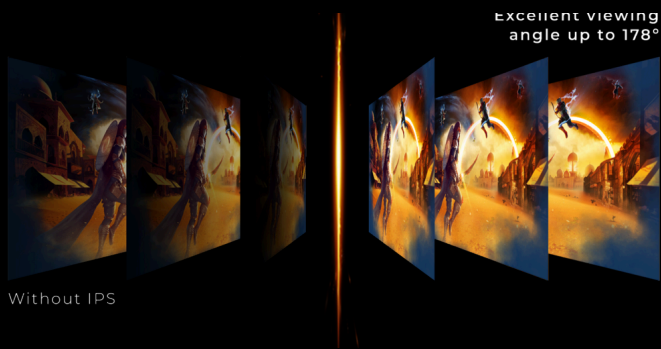

ADAPTIVE SYNC

A tecnologia Adaptive Sync alinha a taxa de atualização vertical do seu monitor com a velocidade de fotogramas fornecida pela sua GPU, tornando a sua jogabilidade e experiência de jogo casual ainda mais fluida, eliminando as intermitências, os cortes e a trepidação. Esta funcionalidade também é útil para desfrutar de vídeos e outros suportes visuais, para um entretenimento mais fluido.