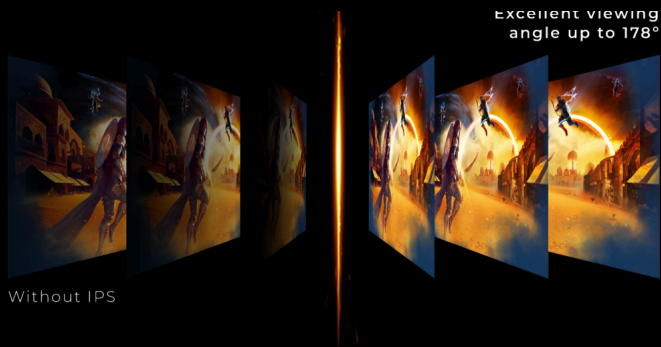

FAST IPS

Libere su potencial de juego con paneles Fast IPS que ofrecen tiempos de respuesta de píxeles rápidos de hasta 1 ms GtG. Diga adiós al desenfocado de movimiento mientras disfruta de imágenes más nítidas, mejorando la precisión de la orientación y mejorando el rendimiento en juegos de alta velocidad. Experimente las ventajas de la rápida tecnología IPS, incluidos colores vibrantes y amplios ángulos de visión, para disfrutar de una experiencia de juego inmersiva y liberar todo su potencial.

ADAPTIVE SYNC

La sincronización adaptativa hace coincidir la tasa de refresco vertical de tu monitor con la velocidad de fotogramas de la GPU para eliminar el stuttering, el tearing y los temblores, y que la experiencia de juego y de ocio sea aún más fluida. Esta función también es útil para disfrutar de vídeos y otros medios de entretenimiento de una forma más fluida.

BAJO RETRASO DE ENTRADA

Potencia tus reflejos cambiando al modo Bajo retraso de entrada de AOC. A cambio de renunciar a parte de la calidad gráfica, este modo configura el monitor para acelerar su tiempo de respuesta, lo que te proporciona una ventaja decisiva en torneos de disparos ultra rápidos.

VIVE EL JUEGO AL MÁXIMO CON HDR10

HDR10 está aquí para mejorar aún más la calidad de imagen, mejorando la sincronización de tu GPU o tu consola con el monitor. Esto crea una experiencia de juego más realista, inmersiva y fluida: Te sentirás como si estuvieras entrando en el juego, fotograma a fotograma.