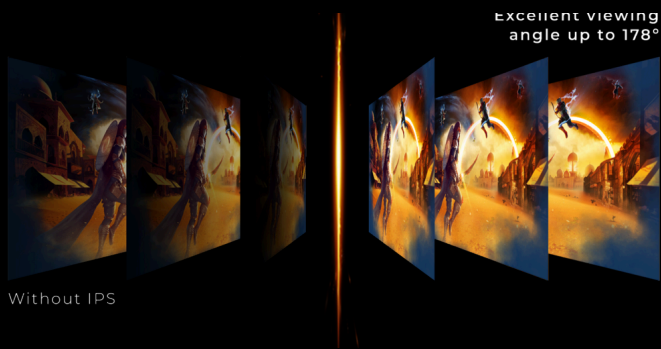

FAST IPS

Schöpfen Sie Ihr Gaming-Potenzial mit schnellen IPS-Panels aus, die schnelle Pixelreaktionszeiten von bis zu 1 ms GtG bieten. Verabschieden Sie sich von Bewegungsunschärfe, denn Sie genießen schärfere Bilder, verbessern die Zielgenauigkeit und steigern die Leistung bei Hochgeschwindigkeitsspielen. Erleben Sie die Vorteile der schnellen IPS-Technologie, einschließlich lebendiger Farben und großer Betrachtungswinkel, für ein beeindruckendes Spielerlebnis und entfalten Sie Ihr volles Potenzial.

ADAPTIVE SYNC

Adaptive Sync richtet die vertikale Bildwiederholrate Ihres Monitors an der von Ihrer GPU gelieferten Bildwiederholrate aus und sorgt so für ein noch flüssigeres Gaming-Erlebnis, da Stottern, Reißen und Ruckeln der Bilder vermieden werden. Diese Funktion ist auch bei der Wiedergabe von Videos und anderen visuellen Medien nützlich, um eine reibungslose Unterhaltung zu gewährleisten.

LOW INPUT LAG

Optimieren Sie Ihre Reflexe durch den Wechsel zu AOCs Modus „Low Input Lag“ zur Verringerung der Eingangsverzögerung. Vergessen Sie ausgefranzte Grafiken: Dieser Modus modifiziert den Monitor mit einer Reaktionszeit, die Ihnen in schwierigen Situationen von großem Vorteil sein kann.

ERLEBE DAS SPIEL IN BESTER QUALITÄT MIT HDR10

HDR10 ist da, um die Bildqualität noch weiter zu verbessern und die Synchronisation deiner GPU oder Konsole mit dem Monitor zu optimieren. Dies schafft ein noch realistischeres, immersives und flüssiges Spielerlebnis: Du wirst das Gefühl haben, dass du Bild für Bild ins Spiel trittst.