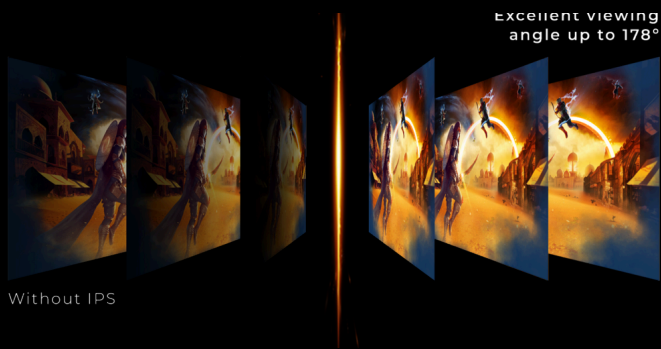

ПАНЕЛЬ FAST IPS

Раскройте свой игровой потенциал с панелями Fast IPS, обеспечивающими быстрое время отклика пикселей до 1 мс GtG. Попрощайтесь с размытием изображения и наслаждайтесь более четкими изображениями, повышая точность наведения и повышая производительность в высокоскоростных играх. Ощутите преимущества быстрой технологии IPS, включая яркие цвета и широкие углы обзора, для захватывающего игрового процесса и полного раскрытия своего потенциала.

G-SYNC COMPATIBLE

Синхронизация этого монитора G-SYNC Compatible с новым поколением видеокарт NVIDIA* обеспечивает безупречное качество изображения. *Полный список графических процессоров, совместимых с мониторами G-SYNC Compatible, находится на веб-сайте NVIDIA.

VESA CERTIFIED DISPLAYHDR™ 400

Сертифицированный VESA DisplayHDR™ 400 обеспечивает значительный шаг вперед по сравнению с обычными дисплеями SDR. В отличие от других экранов, совместимых с HDR, настоящий DisplayHDR™ 400 обеспечивает потрясающую яркость, контрастность и максимальную цветовую яркость до 400 нит; изображения оживают благодаря заметным бликам и более глубокому и нюансированному черному цвету. Он отображает более полную палитру новых насыщенных цветов, создавая визуальные впечатления, которые затрагивают ваши чувства.

НИЗКАЯ ЗАДЕРЖКА ВВОДА

Раскройте потенциал своих реакций в режиме низкой задержки ввода (Low Input Lag) от AOC. Забудьте украшения: в этом режиме все ресурсы монитора перебрасываются на обработку отклика, что обеспечивает абсолютное преимущество в нужный момент при спуске курса слабым нажатием.