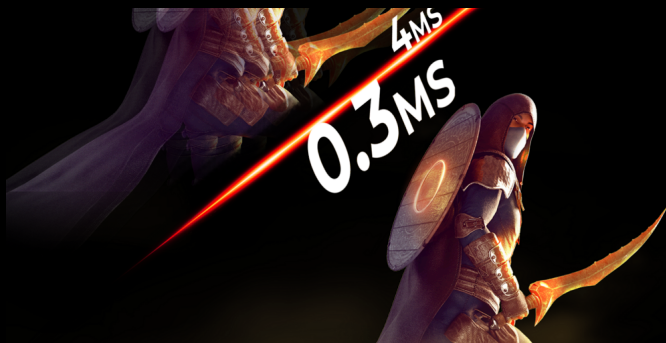

G-SYNC COMPATIBLE

Maakt een vlekkeloze beeldkwaliteit mogelijk door de nieuwe generatie NVIDIA grafische kaarten* met dit G-SYNC Compatible scherm te synchroniseren. *Bezoek de website van NVIDIA voor de volledige lijst van GPU's die met G-SYNC Compatible-schermen werken.

VESA CERTIFIED DISPLAYHDR™ 400

VESA Certified DisplayHDR™ 400 levert een aanzienlijke stap vooruit ten opzichte van gewone SDR-schermen. In tegenstelling tot andere 'HDR-compatibele' schermen produceert True DisplayHDR™ 400 verbazingwekkende helderheid, contrast en kleurpiekhelderheid tot 400 nits; Beelden komen tot leven met opvallende highlights en diepere, meer genuanceerde zwarttinten. Het levert een vollediger palet van rijke nieuwe kleuren op, wat een visuele ervaring oplevert die uw zintuigen prikkelt.

LAGE INPUT LAG

Laat je reflexen op de vrije loop door te wisselen naar de AOC lage input lag-modus. Vergeet al die grafische franjes: met deze modus zal je monitor voorrang geven aan ruwe responstijd, zodat je een ultieme ervaring bij bloedstollende situaties zult hebben.

MPRT-RESPONSTIJD VAN 0,3 MS

Ervaar de werkelijk meeslepende game-ervaring. Of je nu door een snel racespel navigeert of betrokken bent bij een gevecht waarbij de inzet hoog is, elke milliseconde telt! De 0,3 ms MPRT-monitor kan uw ticket zijn voor uitmuntende gaming, met snelle reactietijden en soepele gameplay.