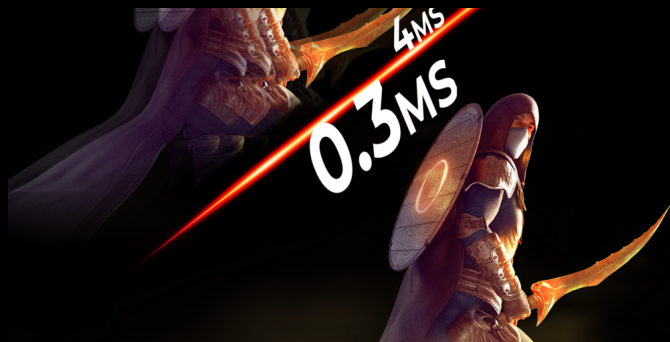

0,3 MS MPRT- REAKTIONSZEIT

Spüren Sie das wirklich immersive Spielerlebnis. Egal, ob Sie durch ein rasantes Rennspiel navigieren oder sich in einen Kampf mit hohen Einsätzen verwickeln, jede Millisekunde zählt! Der 0,3-ms-MPRT-Monitor könnte Ihre Eintrittskarte für herausragende Gaming-Leistungen sein, mit schnellen Reaktionszeiten und flüssigem Gameplay.

ALLGEMEIN

Modellname	25G4SRE
Marke	AOC
Kanal	Gaming
Produktlinie	AOC Gaming
Designfamilie	G4
EAN	4038986633024

DISPLAYINFORMATIONEN

Bildschirmgröße (Zoll)	24,5
Bildschirmgröße (cm)	62,2
Flach / Curved	Flach
Panelbehandlung	Antiglare (AG)
Pixelabstand (mm)	0,2832
Pixel pro Zoll	89,91
Panelauflösung	1920x1080
Seitenverhältnis	16:9
Panel-Typ	Fast IPS
Art der Hintergrundbeleuchtung	WLED
Max Bildwiederholrate	310Hz (OC, 300Hz native)
Reaktionszeit GtG	1ms
Reaktionszeit MPRT	0,3 ms
Statisches Kontrastverhältnis	1000:1
Betrachtungswinkel (CR10)	178/178
Displayfarben	16,7 Millionen
Helligkeit in Nits	400 cd/m²

VIDEOMERKMALE

Sync-Technologie (VRR)	Adaptive Sync
NVIDIA G-SYNC™	NVIDIA G-SYNC Compatible
Digitale Signalfrequenz vertikal	HDMI: 48-240Hz / DP: 48-310Hz
Digitale Signalfrequenz horizontal	HDMI: 30k-280kHz / DP: 30k-350kHz
HDR (High Dynamic Range)	VESA Certified DisplayHDR™ 400
Blue Light-Technologie	Anti Blue Light
Farbraum (sRGB) CIE 1976 %	115,3
Farbraum (DCI-P3) CIE 1976 %	90,6
Farbraum (Adobe RGB) CIE 1976 %	90,1
Flicker-Free	Flicker Free

GEHÄUSEINFORMATIONEN

Randfarbe (vorne)	Schwarz
Gehäusefarbe (hinten)	Schwarz, Rot
Gehäuseoberfläche (hinten)	Matt
Abnehmbarer Ständer	Ja
Kensington-Schloss	Ja
Vesa-Wandbefestigung	100x100

ERGONOMIE

Neigen	-3/21

GAMING-FEATURES

Gaming-Stil	Shooters, MMORPG, Action, eSports, RTS, FPS (eSports), Beat'm up, Racing
Game-Modus	RTS, FPS, Racing, Gamer 1, Gamer 2, Off
Bequemlichkeit beim Gaming	G-menu
PS5-Kompatibilität	1920x1080@120Hz
Xbox X - Kompatibilität	1920x1080@120Hz
Xbox S- Kompatibilität	1920x1080@120Hz

NACHHALTIGKEIT

TCO-zertifiziert	No
WEEE	Ja
REACH-konform	Ja
RoHS-konform	Ja
Gehäuse PVC/BRF-Frei	Ja
Quecksilberfrei	Ja
Recyclbares Verpackungsmaterial	100 % recycelbar

STROMVERBRAUCH

Stromversorgung	Intern
Stromverbrauch (typisch) in Watt	30,0
Stromverbrauch (Standby) in Watt	0,5
Stromverbrauch (Aus) in Watt	0,3
Energieklasse	E