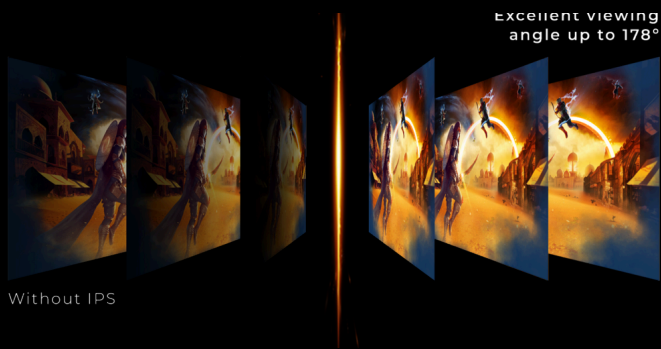

G-SYNC COMPATIBLE

Erleben Sie eine makellose Bildqualität, indem Sie neue Generationen von NVIDIA-Grafikkarten* mit diesem G-SYNC Compatible-Monitor synchronisieren. *Die vollständige Liste der mit G-SYNC Compatible-Monitoren arbeitenden GPUs finden Sie auf der NVIDIA-Website.

FAST IPS

Schöpfen Sie Ihr Gaming-Potenzial mit schnellen IPS-Panels aus, die schnelle Pixelreaktionszeiten von bis zu 1 ms GtG bieten. Verabschieden Sie sich von Bewegungsunschärfe, denn Sie genießen schärfere Bilder, verbessern die Zielgenauigkeit und steigern die Leistung bei Hochgeschwindigkeitsspielen. Erleben Sie die Vorteile der schnellen IPS-Technologie, einschließlich lebendiger Farben und großer Betrachtungswinkel, für ein beeindruckendes Spielerlebnis und entfalten Sie Ihr volles Potenzial.

VESA CERTIFIED DISPLAYHDR™ 400

Das VESA-zertifizierte DisplayHDR™ 400 bietet eine deutliche Verbesserung gegenüber herkömmlichen SDR-Displays. Im Gegensatz zu anderen „HDR-kompatiblen“ Bildschirmen erzeugt True DisplayHDR™ 400 erstaunliche Helligkeit, Kontrast und Farbspitzenhelligkeit von bis zu 400 Nits; Bilder erwachen mit bemerkenswerten Glanzlichtern zum Leben und zeichnen sich durch tiefere, nuanciertere Schwarztöne aus. Es stellt eine umfassendere Palette satter neuer Farben dar und bietet ein visuelles Erlebnis, das Ihre Sinne anspricht.

LOW INPUT LAG

Optimieren Sie Ihre Reflexe durch den Wechsel zu AOCs Modus „Low Input Lag“ zur Verringerung der Eingangsverzögerung. Vergessen Sie ausgefranste Grafiken: Dieser Modus modifiziert den Monitor mit einer Reaktionszeit, die Ihnen in schwierigen Situationen von großem Vorteil sein kann.