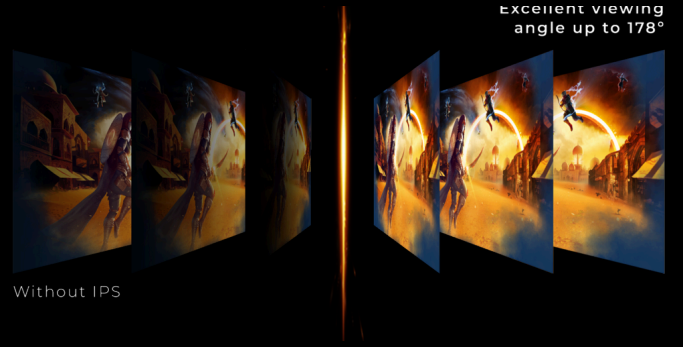

FULL HD ÇÖZÜNÜRLÜK

Bir Blu-ray filmi tam kalitede izlemek mi yoksa yüksek çözünürlüklü oyunları keyifle oynamak mı ya da ofis uygulamalarıyla canlı metinler okumak mı istiyorsunuz? Bu monitör, 1920 x 1080 piksel Full HD çözünürlüğü sayesinde tümünü yapmanıza olanak tanır. Görüntülediğiniz şey ne olursa olsun Full HD çözünürlük sayesinde zengin detaylar üst düzey bir grafik kartı olmadan veya çok fazla sistem kaynağı tüketmeden gösterilir.