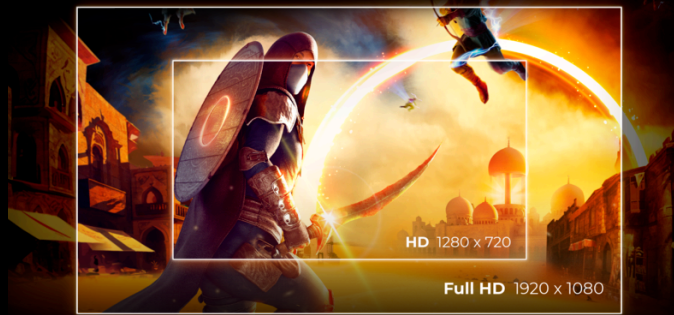

РАЗРЕШЕНИЕ FULL HD

Хотите посмотреть фильм Blu-ray в полноценном качестве, насладиться играми с высоким разрешением или читать четкий текст, используя офисные приложения? Благодаря разрешению Full HD 1920 x 1080 пикселей данный монитор позволит вам это. Чтобы вы не просматривали, разрешение Full HD позволит не упустить даже мельчайшие детали без необходимости в новейшем видеоадаптере или интенсивном использовании системных ресурсов.

VESA CERTIFIED DISPLAYHDR™ 400

Технология высокого динамического диапазона (HDR) даже начального уровня является значительным прорывом по сравнению с изображением обычного монитора. Пиковая характеристика яркости в 400 кд/м², широкая цветовая палитра и повышенная контрастность позволяют выводить на экран изображение значительно более высокого качества. Сертификат VESA гарантирует высокую детализацию изображения и реалистичность отображаемых в играх и фильмах миров.

G-SYNC COMPATIBLE

Синхронизация этого монитора G-SYNC Compatible с новым поколением видеокарт NVIDIA* обеспечивает безупречное качество изображения. *Полный список графических процессоров, совместимых с мониторами G-SYNC Compatible, находится на веб-сайте NVIDIA.

НИЗКАЯ ЗАДЕРЖКА ВВОДА

Раскройте потенциал своих реакций в режиме низкой задержки ввода (Low Input Lag) от AOC. Забудьте украшения: в этом режиме все ресурсы монитора перебрасываются на обработку отклика, что обеспечивает абсолютное преимущество в нужный момент при спуске курса слабым нажатием.