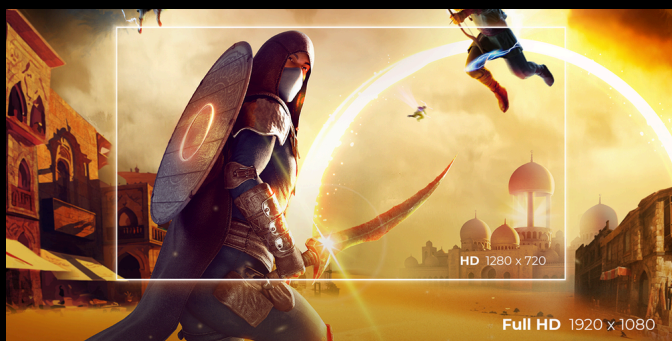

FAST IPS

Lås opp spillpotensialet ditt med raske IPS-paneler som tilbyr raske pikselresponstider på opptil 1ms GTG. Si farvel til bevegelsesuskarphet mens du nyter skarpere bilder, forbedrer presisjonsmålretting og øker ytelsen i høyhastighetsspill. Opplev fordelene med rask IPS-teknologi, inkludert livlige farger og brede visningsvinkler, for en oppslukende spillopplevelse og frigjør ditt fulle potensial.