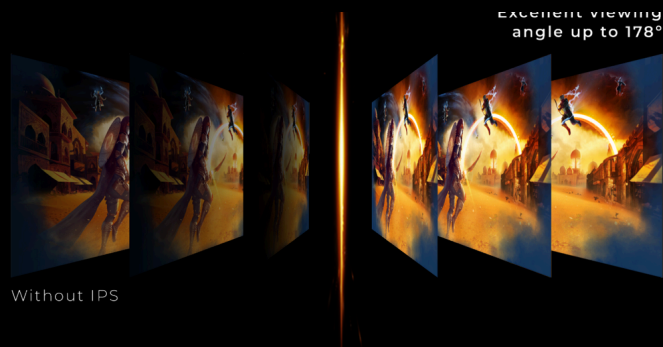

AGON
BY AOC

SLIPP LØS
POTENSIALET DITT

POWERED BY
25G4KUR

25G4KUR Fast IPS-skjermen er bygget for gamere som krever fart og presisjon. Med en imponerende oppdateringsfrekvens på 420hz (OC400hz Native) og Full HD-oppløsning leverer den flytende bevegelser og skarpe detaljer i alle sjangre. HDR400 gir levende kontrast og farger, mens G-Sync-kompatibilitet og ultralav input lag sikrer responsivt, rivefritt gameplay. Det ergonomiske stativet gir varig komfort, og USB-hub med G-Menu-programvare holder oppsettet ditt tilkoblet og tilpassbart.

FHD OPPLØSNING

Vil du se en Blu-Ray-film med full kvalitet, kose deg med spill i høyoppløsning eller lese skarp tekst på kontoret? Takket være sin fulle HD-oppløsning av 1920 x 1080 piksler kan denne monitoren la deg gjøre akkurat det. Uansett hva du ser på, vil det bli vist i full HD med rike detaljer uten å trenge et "high-end" grafikkort eller som konsumerer store deler av dine systemressurser.